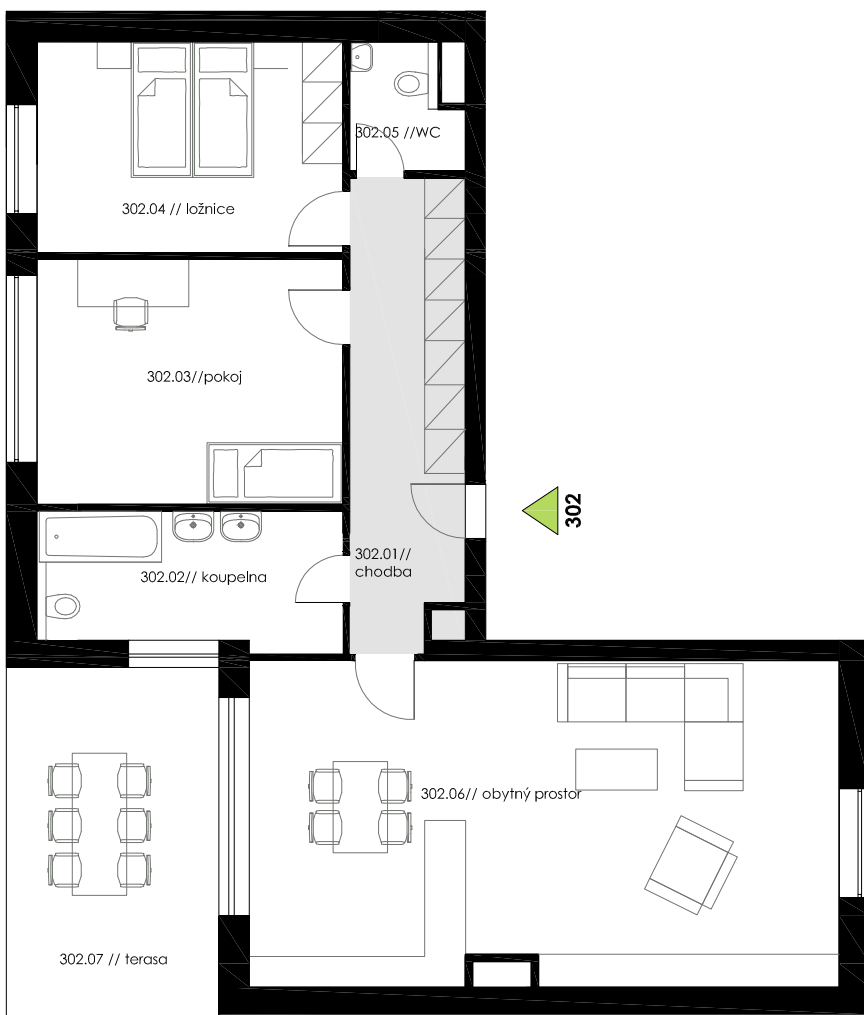

# Bytový dům BD 10 BYT Č.302

## SEZNAM MÍSTNOSTÍ BYTU

č. místnosti // pokoj ..... plocha ( m<sup>2</sup> )

302.01 // chodba ..... 11,25 m<sup>2</sup>

302.02 // koupelna ..... 8,44 m<sup>2</sup>

302.03 // pokoj ..... 15,96 m<sup>2</sup>

302.04 // ložnice ..... 13,72 m<sup>2</sup>

302.05 // WC ..... 2,59 m<sup>2</sup>

302.06 // obytný prostor ..... 41,67 m<sup>2</sup>

**CELKEM ..... 93,63 m<sup>2</sup>**

302.07 // terasa ..... 14,21 m<sup>2</sup>

100.12 // sklad ..... 1,35 m<sup>2</sup>

západ

6 m 1 m 0 m