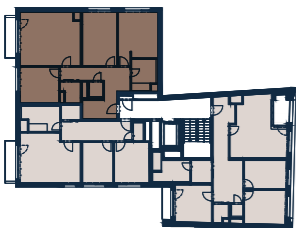

Jednotka: 7.3
Dispozice: 4+kk
Podlaží: 7.NP

01	chodba	19,1 m ²
02	obývací pokoj + kk	30,4 m ²
03	pokoj	13,4 m ²
04	pokoj	17,6 m ²
05	ložnice	18,4 m ²
06	koupelna + wc	7,1 m ²
07	wc	2,2 m ²
08	komora	3,6 m ²

UŽITNÁ PLOCHA JEDNOTKY 111,8 m²
PODLAHOVÁ PLOCHA JEDNOTKY 118,6 m²

09 balkon 4,6 m²

Umístění na patře

Umístění na podlaží

0 3 m