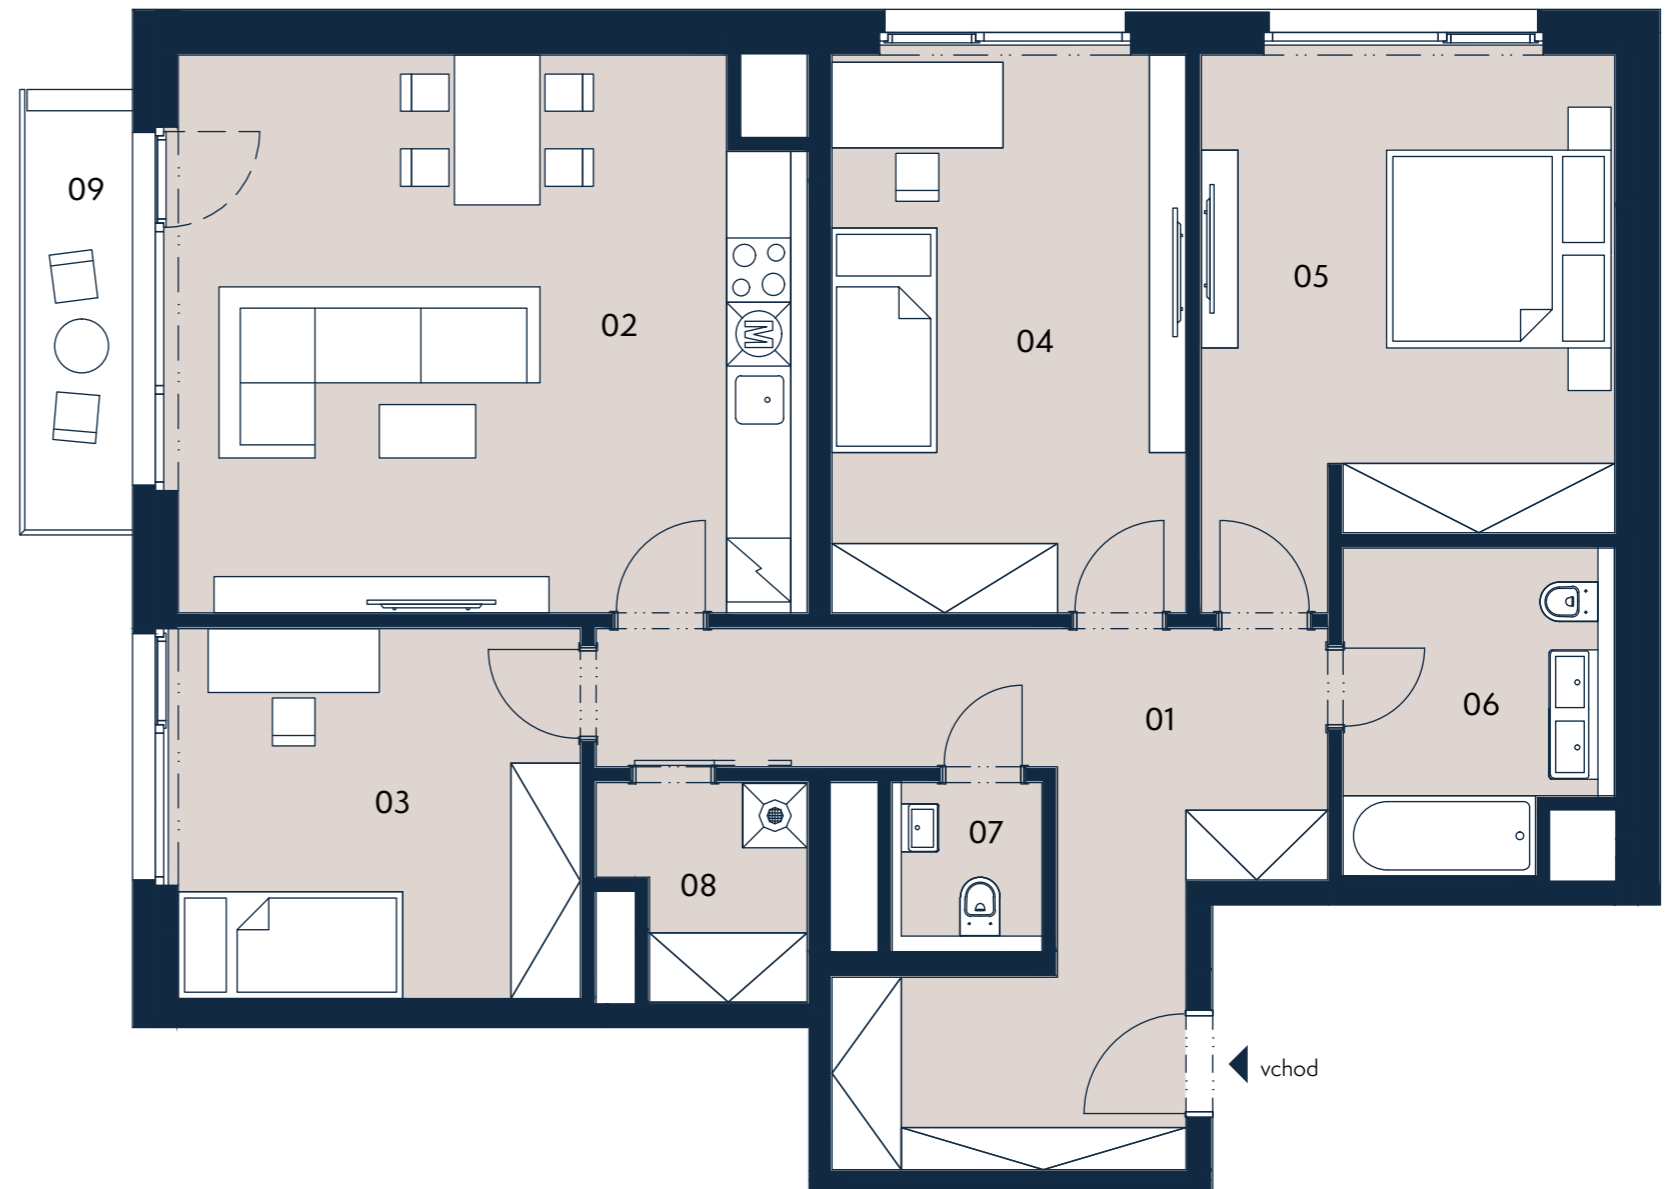

Jednotka: 7.3
Dispozice: 4+kk
Podlaží: 7.NP

01	chodba	19,1 m ²
02	obývací pokoj + kk	30,4 m ²
03	pokoj	13,4 m ²
04	pokoj	17,6 m ²
05	ložnice	18,4 m ²
06	koupelna + wc	7,1 m ²
07	wc	2,2 m ²
08	komora	3,6 m ²

UŽITNÁ PLOCHA JEDNOTKY 111,8 m²
PODLAHOVÁ PLOCHA JEDNOTKY 118,6 m²

09 balkon 4,6 m²

Umístění na patře

Umístění na podlaží

0 3 m