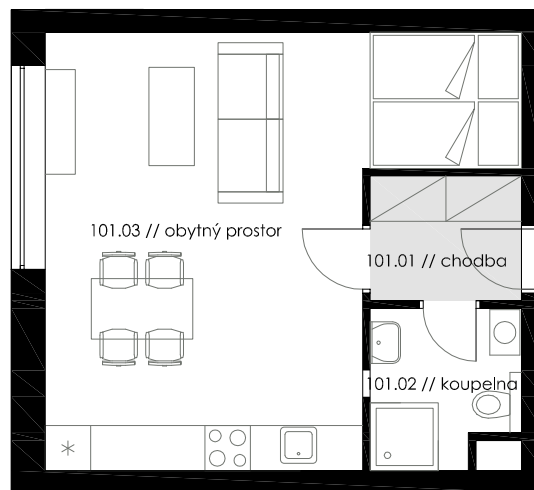

Bytový dům BD 9 BYT Č.101

SEZNAM MÍSTNOSTÍ BYTU

č. místnosti // pokoj plocha (m²)

101.01 // chodba 3,24 m²

101.02 // koupelna 3,68 m²

101.03 // obývací prostor 28,42 m²

CELKEM 35,34 m²

101.04 // zahrada 40,30 m²

100.06 // sklad 2,16 m²

západ

6 m 1 m 0 m