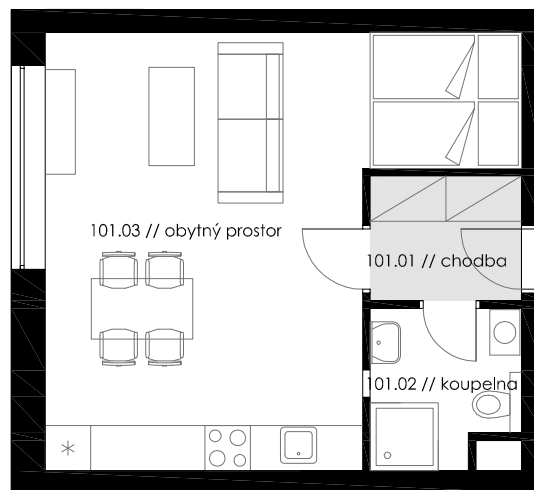

Bytový dům BD 10 BYT Č.101

SEZNAM MÍSTNOSTÍ BYTU

č. místnosti // pokoj .....

101.01 // chodba	3,24 m²
101.02 // koupelna	3,68 m²
101.03 // obývací prostor	28,42 m²
CELKEM	35,34 m²
101.04 // zahrada	68,80 m²
100.06 // sklad	2,16 m²

6 m 1 m 0 m