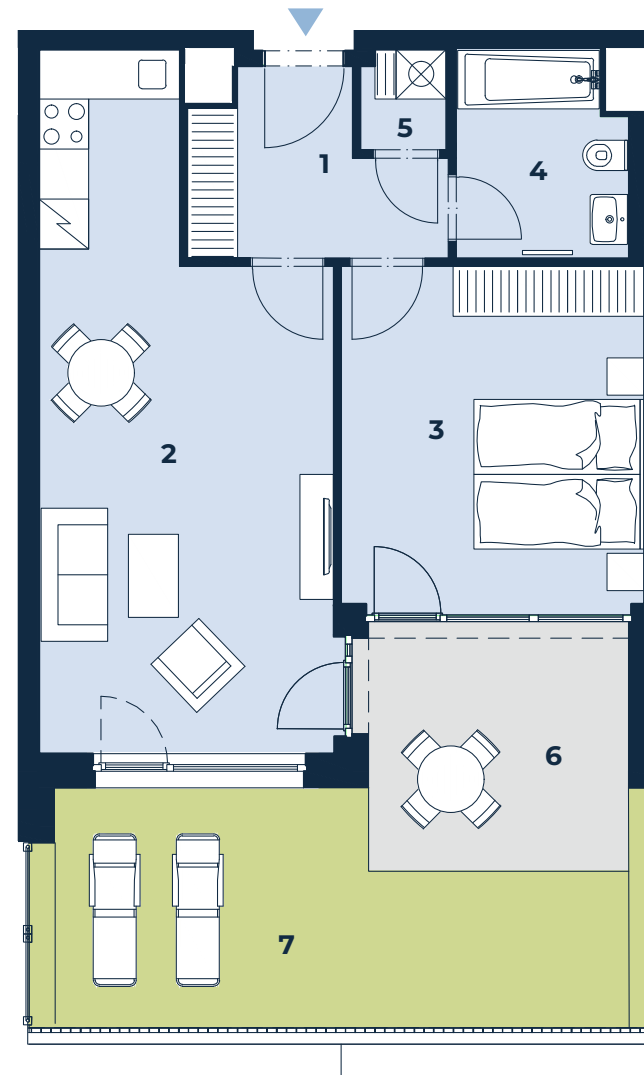

BYT 103 | 2+kk | 54,3 m²

PANORAMA JINONICE
CREDITAS REAL ESTATE

Jednotka:	103
Dispozice:	2+kk
Podlaží:	1. NP

01	chodba	5,9 m ²
02	obývací pokoj + kk	25,3 m ²
03	ložnice	15,2
04	koupelna + wc	5,1 m ²
05	komora	1,3 m ²
UŽITNÁ PLOCHA JEDNOTKY		52,8 m ²
PODLAHOVÁ PLOCHA JEDNOTKY		54,3 m ²
06	terasa	9,6 m ²
07	předzahrádka	17,0 m ²

Umístění na patře

Umístění na podlaží

Upozornění: Tento výkres byl zpracován pro marketingové účely. Podlahová plocha jednotky jest vypočtena dle 366/2013 Sb. Plochy jednotlivých místností jsou pouze orientační. Vyobrazené zařízení v plánech bytů (nábytek, kuchyňská linka, el. spotřebiče atp.) není součástí dodávky a je pouze ilustrativní. Rozsah dodávky bude specifikován ve standardu a smlouvě s klientem. Investor si vyhrazuje právo změny.