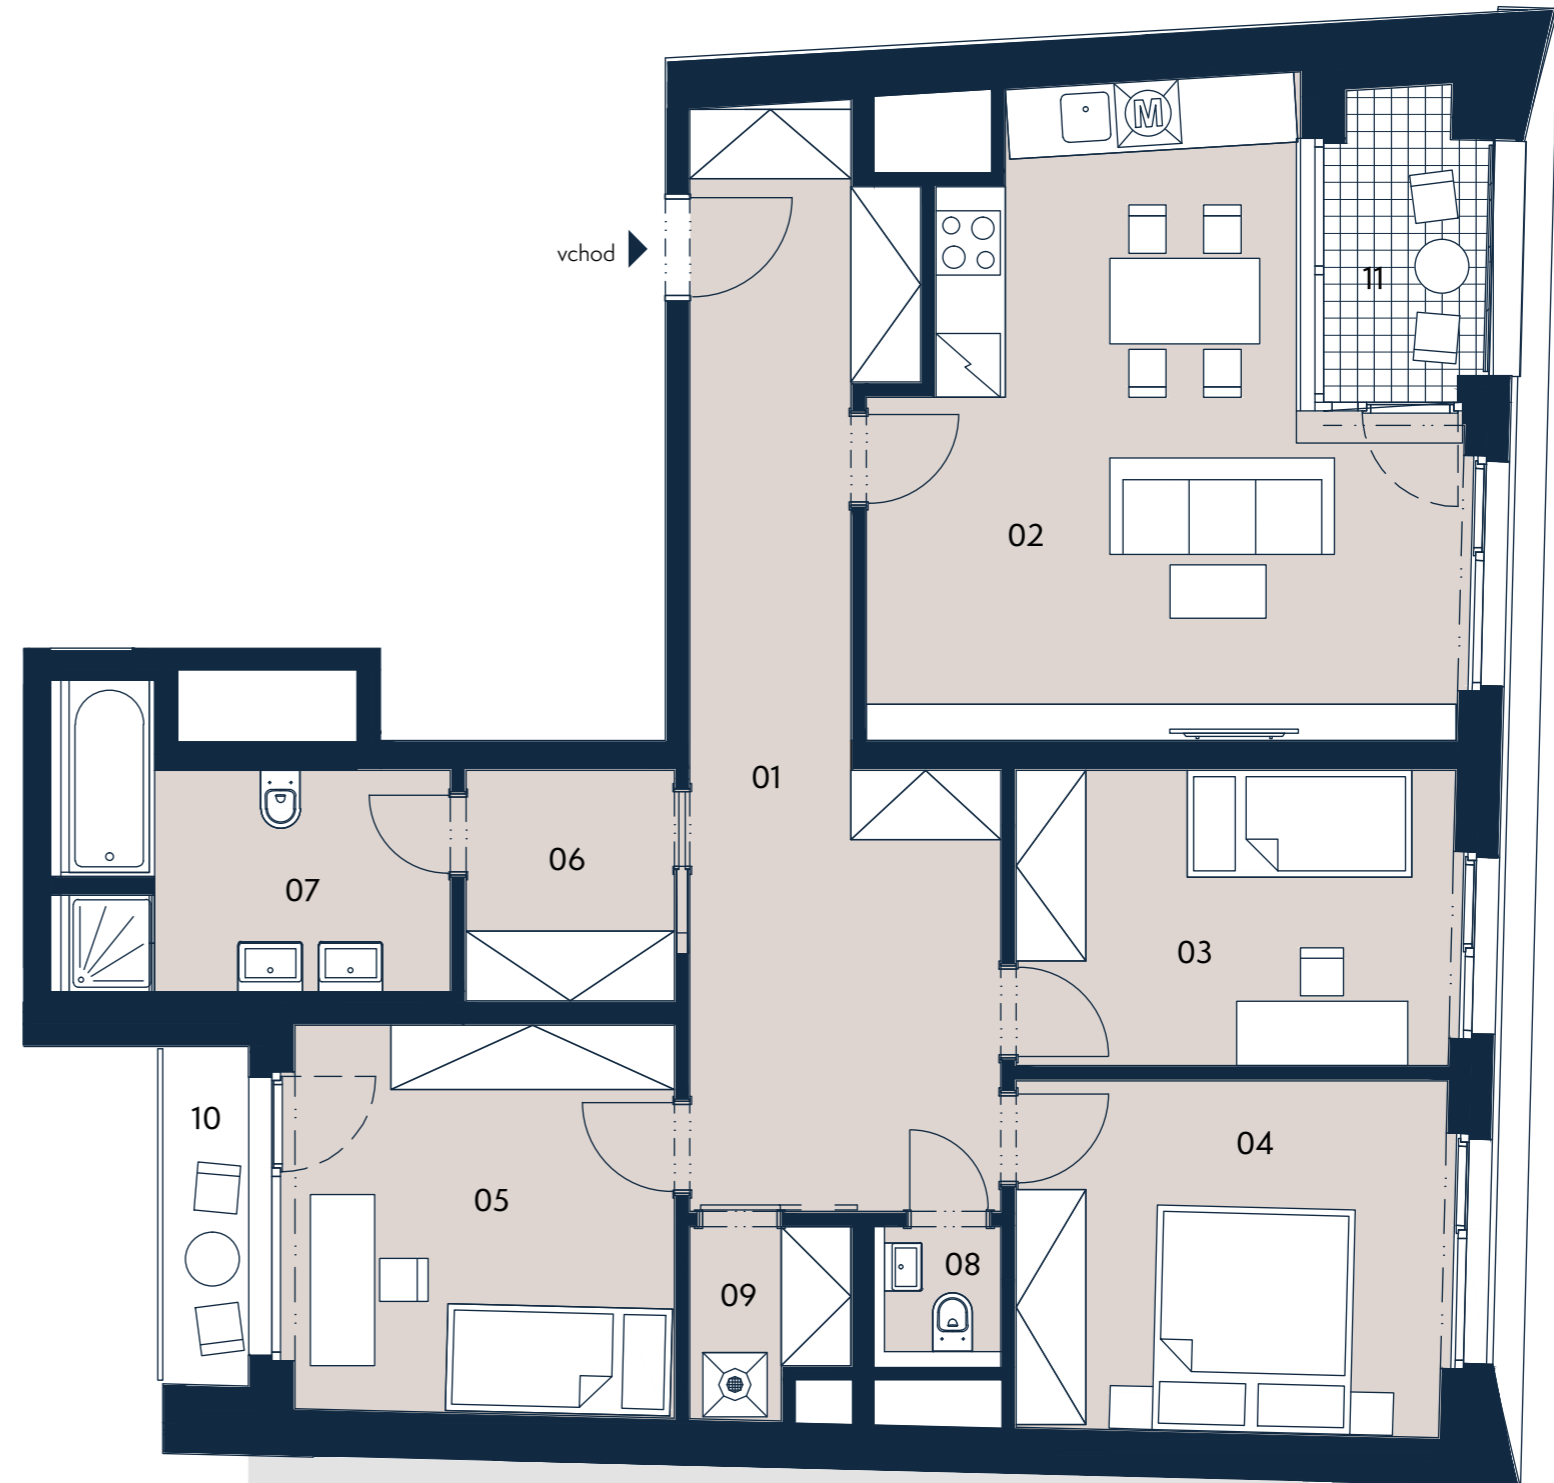

**Jednotka:** 7.1  
**Dispozice:** 4+kk  
**Podlaží:** 7.NP

01	chodba	22,9 m <sup>2</sup>
02	obývací pokoj + kk	27,6 m <sup>2</sup>
03	pokoj	11,5 m <sup>2</sup>
04	ložnice	13,4 m <sup>2</sup>
05	pokoj	13,2 m <sup>2</sup>
06	komora	4,4 m <sup>2</sup>
07	koupelna + wc	8,6 m <sup>2</sup>
08	wc	1,5 m <sup>2</sup>
09	komora	2,4 m <sup>2</sup>

UŽITNÁ PLOCHA JEDNOTKY 105,5 m<sup>2</sup>  
 PODLAHOVÁ PLOCHA JEDNOTKY 111,7 m<sup>2</sup>

10	lodžie	3,1 m <sup>2</sup>
11	lodžie	4,2 m <sup>2</sup>

### Umístění na patře

### Umístění na podlaží

0 3 m