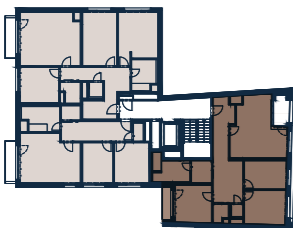

Umístění na podlaží