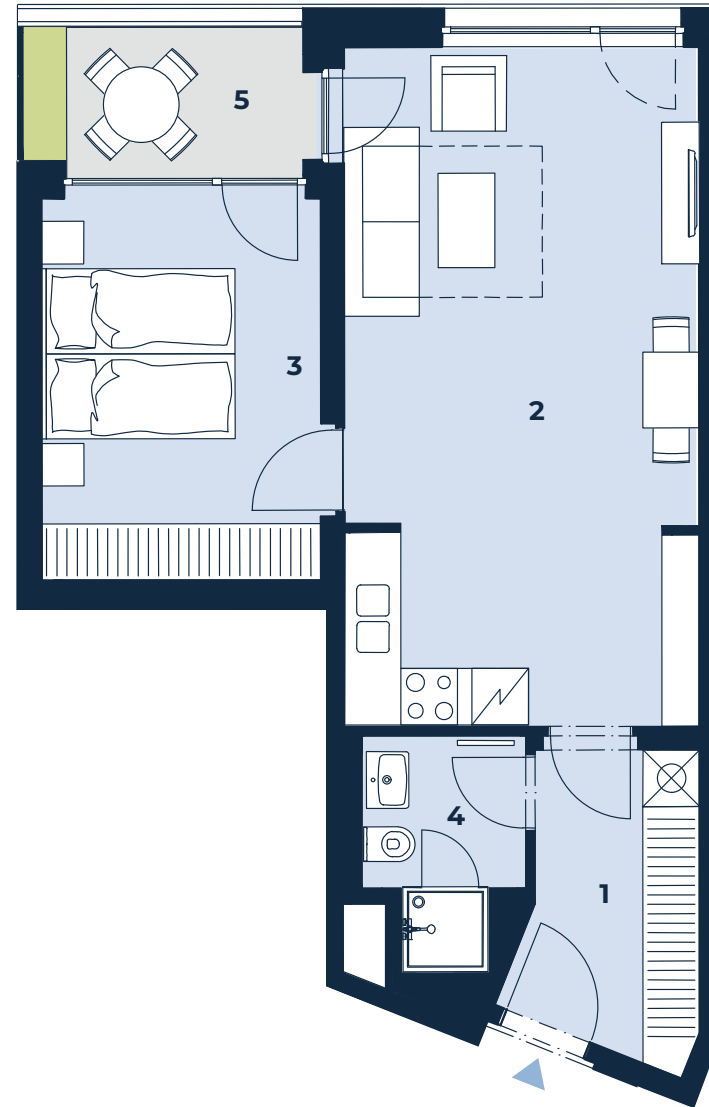

BYT 415 | 2+kk | 51,1 m²

PANORAMA JINONICE
CREDITAS REAL ESTATE

Jednotka:	415
Dispozice:	2+kk
Podlaží:	4. NP

01	chodba	6,0 m ²
02	obývací pokoj + kk	26,9 m ²
03	ložnice	12,5 m ²
04	koupelna + wc	3,5 m ²
UŽITNÁ PLOCHA JEDNOTKY		53,8 m ²
PODLAHOVÁ PLOCHA JEDNOTKY		51,1 m ²
05	lodžie	4,9 m ²

Umístění na patře

Umístění na podlaží

Upozornění: Tento výkres byl zpracován pro marketingové účely. Podlahová plocha jednotky jest vypočtena dle 366/2013 Sb. Plochy jednotlivých místností jsou pouze orientační. Vyobrazené zařízení v plánech bytů (nábytek, kuchyňská linka, el. spotřebiče atp.) není součástí dodávky a je pouze ilustrativní. Rozsah dodávky bude specifikován ve standardu a smlouvě s klientem. Investor si vyhrazuje právo změny.