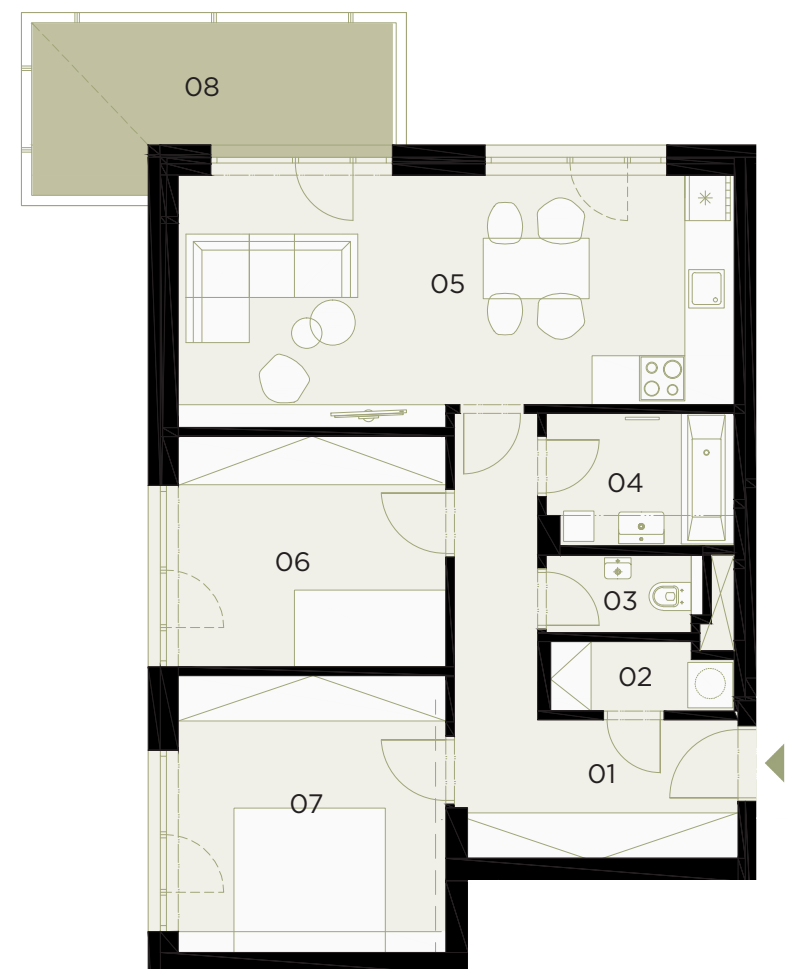

Jednotka: byt C.4.2
Dispozice: 3+kk
Podlaží: 4.NP

01	chodba	11,24 m ²
02	komora	2,07 m ²
03	wc	1,99 m ²
04	koupelna	4,14 m ²
05	obývací pokoj + kk	23,51 m ²
06	pokoj	10,59 m ²
07	ložnice	12,72 m ²

UŽITNÁ PLOCHA JEDNOTKY 66,26 m²
 PODLAHOVÁ PLOCHA JEDNOTKY 69,99 m²

08	balkon	9,20 m ²
----	--------	---------------------

Umístění v patře

Umístění na podlaží

Upozornění: Tento výkres byl zpracován pro marketingové účely. Plochy jednotlivých místností jsou orientační. Developer si vyhrazuje právo na změnu. Znázorněné interiérové vybavení není součástí dodávky a je pouze ilustrativní. Rozsah dodávky je specifikován ve standardu. Čárkovaná čára znázorňuje rozhraní parametru denního osvětlení.