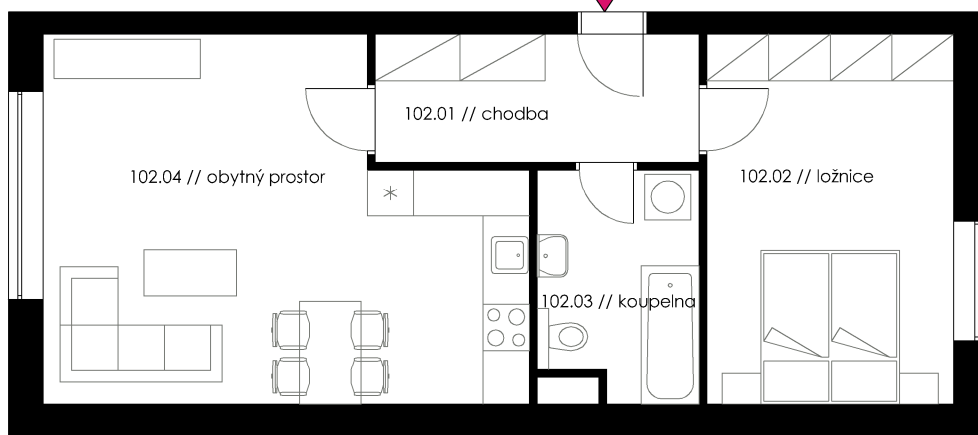

Bytový dům BD 7 BYT Č.102

SEZNAM MÍSTNOSTÍ BYTU

č. místnosti // pokoj	plocha (m²)
102.01 // chodba	6,90 m²
102.02 // ložnice	15,10 m²
102.03 // koupelna	5,70 m²
102.04 // obývací místnost	26,90 m²
CELKEM	54,60 m²
102.05 // zahrada	41,50 m²
102.06 // sklad	1,5 m²

102

6 m 1 m 0 m