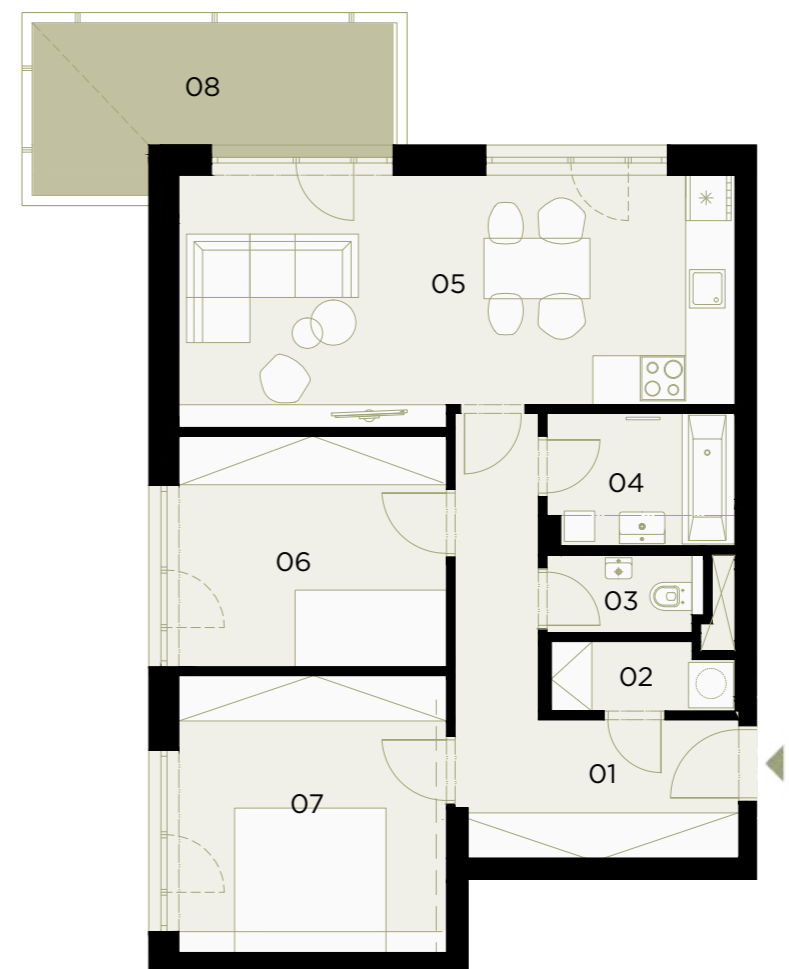

Jednotka: byt C.4.2
Dispozice: 3+kk
Podlaží: 4.NP

01	chodba	11,24 m ²
02	komora	2,07 m ²
03	wc	1,99 m ²
04	koupelna	4,14 m ²
05	obývací pokoj + kk	23,51 m ²
06	pokoj	10,59 m ²
07	ložnice	12,72 m ²

UŽITNÁ PLOCHA JEDNOTKY 66,26 m²
 PODLAHOVÁ PLOCHA JEDNOTKY 70,10 m²

08	balkon	9,20 m ²
----	--------	---------------------

Umístění v patře

Umístění na podlaží

5 m

Upozornění: Tento výkres byl zpracován pro marketingové účely. Plochy jednotlivých místností jsou orientační. Developer si vyhrazuje právo na změnu. Znárodně interiérové vybavení není součástí dodávky a je pouze ilustrativní. Rozsah dodávky je specifikován ve standardu. Čárkovaná čára znázorňuje rozhraní parametru denního osvětlení.