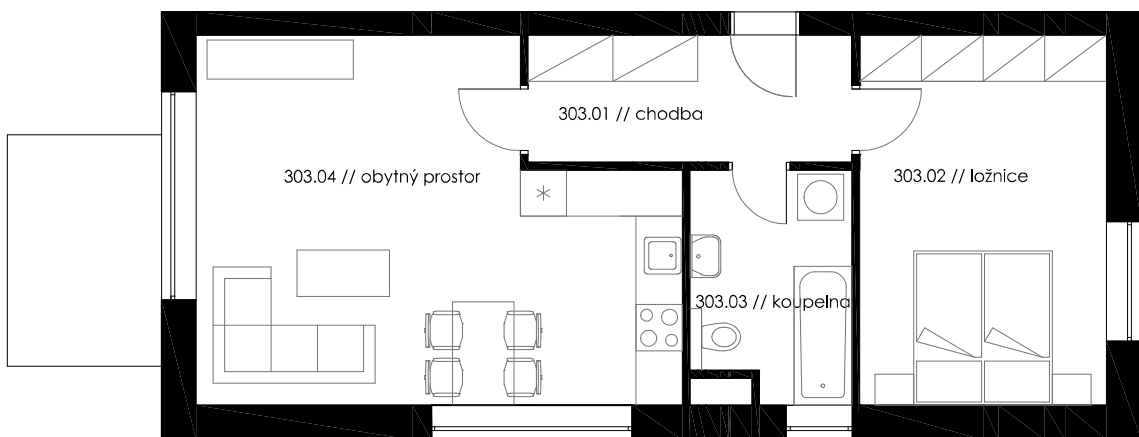

Bytový dům BD 5 BYT č.303

SEZNAM MÍSTNOSTÍ BYTU

č. místnosti // pokoj plocha (m²)

303.01 // chodba 6,60 m²

303.02 // ložnice 15,10 m²

303.03 // koupelna 5,70 m²

303.04 // obývací místnost 27,20 m²

CELKEM 54,60 m²

303.05 // balkon 6,00 m²

303.06 // sklad 1,80 m²

západ

303

6 m 1 m 0 m