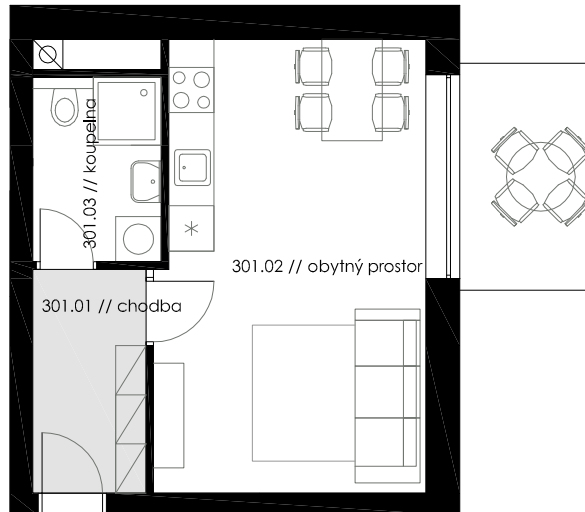

## SEZNAM MÍSTNOSTÍ BYTU

č. místnosti // pokoj ..... plocha ( m<sup>2</sup> )

301.01 // chodba ..... 4,45 m<sup>2</sup>

301.02 // obytný prostor ..... 21,35 m<sup>2</sup>

301.03 // koupelna ..... 3,91 m<sup>2</sup>

**CELKEM ..... 29,71 m<sup>2</sup>**

301.04 // balkon ..... 5,25 m<sup>2</sup>

100.11 // sklad ..... 1,43 m<sup>2</sup>

východ

6 m 1 m 0 m