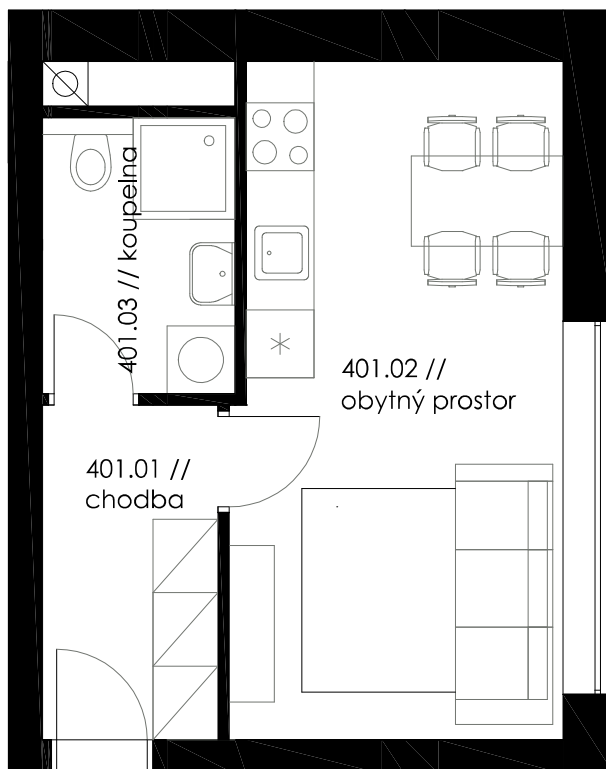

Bytový dům BD 4 BYT Č.401

SEZNAM MÍSTNOSTÍ BYTU

č. místnosti // pokoj	plocha (m²)
401.01 // chodba	4,60 m²
401.02 // obytný prostor	17,20 m²
401.03 // koupelna	4,20 m²
CELKEM	26,00 m²
401.4 // sklad	1,40 m²

6 m

1 m

0 m