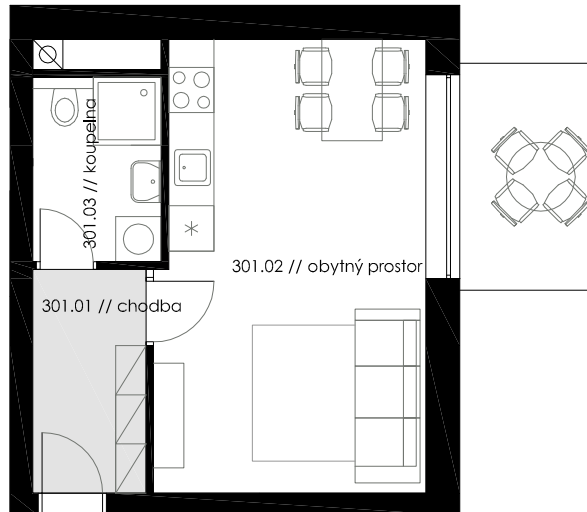

Bytový dům BD 10 BYT Č.301

SEZNAM MÍSTNOSTÍ BYTU

č. místnosti // pokoj plocha (m²)

301.01 // chodba 4,45 m²

301.02 // obytný prostor 21,35 m²

301.03 // koupelna 3,91 m²

CELKEM 29,71 m²

301.04 // balkon 5,25 m²

100.11 // sklad 1,43 m²

východ

301

6 m 1 m 0 m