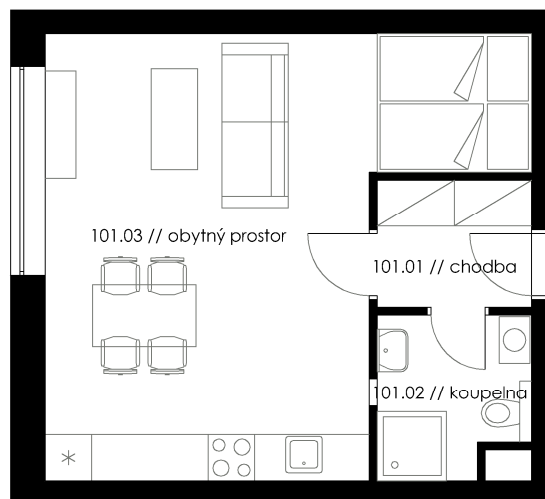

Bytový dům BD 4 BYT Č.101

SEZNAM MÍSTNOSTÍ BYTU

č. místnosti // pokoj plocha (m²)

101.01 // chodba 3,20 m²

101.02 // koupelna 3,70 m²

101.03 // obývací prostor 28,40 m²

CELKEM 35,30 m²

101.04 // zahrada 31,00 m²

101.05 // sklad 1,40 m²

západ

101

6 m 1 m 0 m