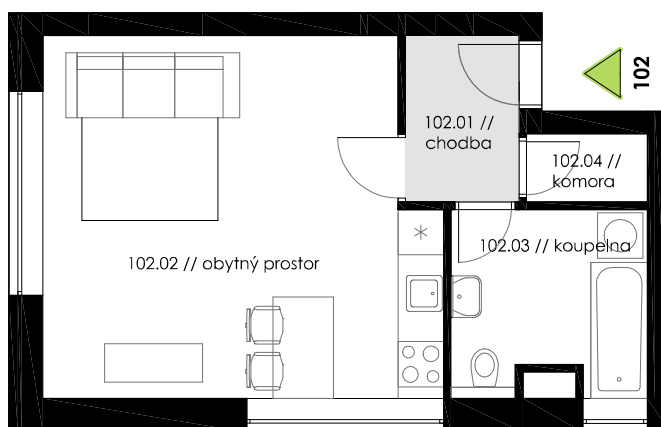

Bytový dům BD 11

BYT Č.102

SEZNAM MÍSTNOSTÍ BYTU

č. místnosti // pokoj plocha (m²)

102.01 // chodba 3,19 m²

102.02 // obývací prostor 24,40 m²

102.03 // koupelna 6,17 m²

102.04 // komora 1,45 m²

CELKEM 35,21 m²

102.05 // zahrada 102,90 m²

100.07 // sklad 2,16 m²

západ

102

6 m 1 m 0 m