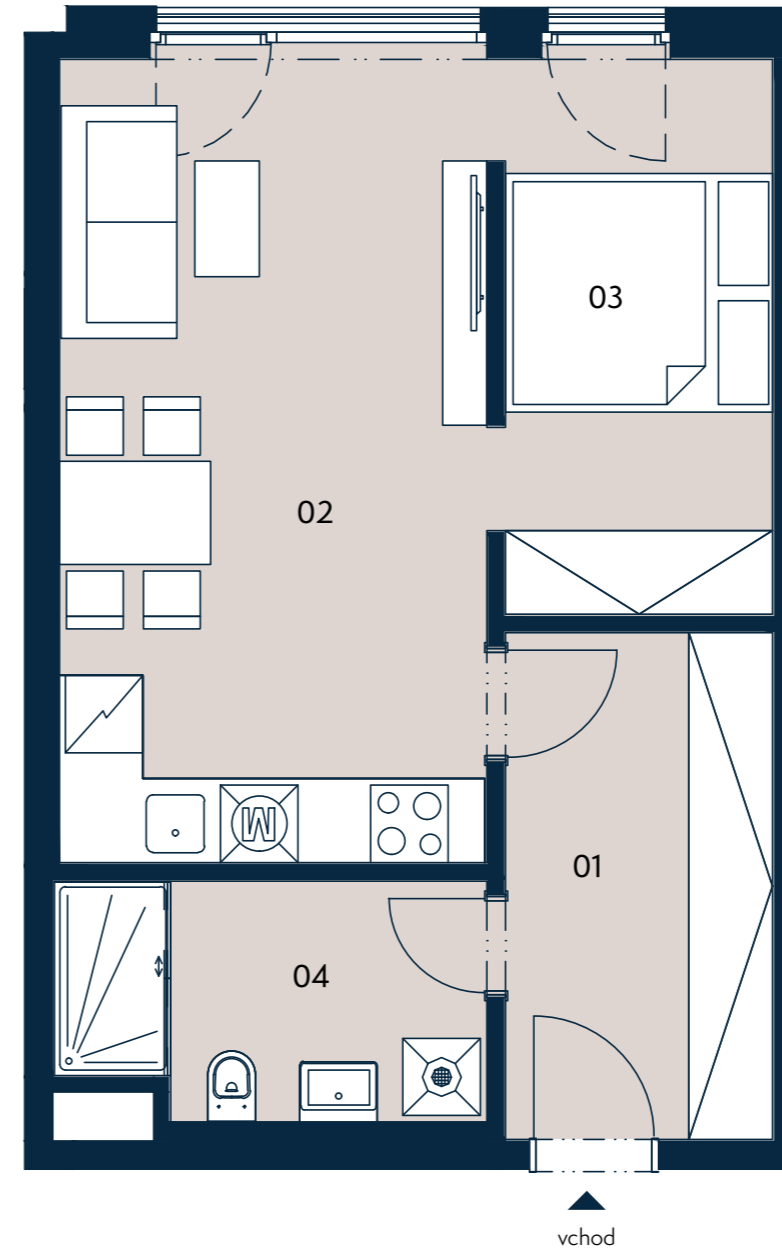

BYT 1.3 | 1+kk | 46,5 m²

Jednotka: 1.3
Dispozice: 1+kk
Podlaží: 1.NP

01	chodba	9,1 m ²
02	obývací pokoj + kk	20,7 m ²
03	spací kout	9,1 m ²
04	koupelna + wc	5,9 m ²

UŽITNÁ PLOCHA JEDNOTKY 44,8 m²
PODLAHOVÁ PLOCHA JEDNOTKY 46,5 m²

Umístění na patře

Umístění na podlaží

Upozornění: Tento výkres byl zpracován pro marketingové účely. Podlahová plocha jednotky jest vypočtena dle 366/2013 Sb. Plochy jednotlivých místností jsou pouze orientační. Vyobrazené zařízení v plánech bytů (nábytek, kuchyňská linka, el. spotřebiče atp.) není součástí dodávky a je pouze ilustrativní. Rozsah dodávky bude specifikován ve standardu a smlouvě s klientem. Investor si vyhrazuje právo změny.