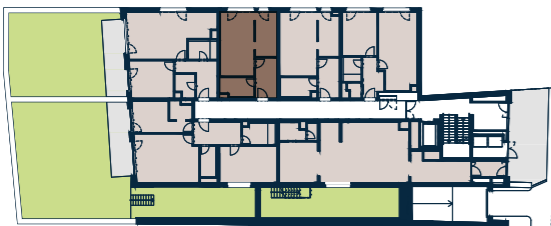

BYT 1.3 | 1+kk | 46,5 m²

Jednotka: 1.3
Dispozice: 1+kk
Podlaží: 1.NP

01	chodba	9,1 m ²
02	obývací pokoj + kk	20,7 m ²
03	spací kout	9,1 m ²
04	koupelna + wc	5,9 m ²

UŽITNÁ PLOCHA JEDNOTKY 44,8 m²
PODLAHOVÁ PLOCHA JEDNOTKY 46,5 m²

Umístění na patře

Umístění na podlaží

Upozornění: Tento výkres byl zpracován pro marketingové účely. Podlahová plocha jednotky jest vypočtena dle 366/2013 Sb. Plochy jednotlivých místností jsou pouze orientační. Vyobrazené zařízení v plánech bytů (nábytek, kuchyňská linka, el. spotřebiče atp.) není součástí dodávky a je pouze ilustrativní. Rozsah dodávky bude specifikován ve standardu a smlouvě s klientem. Investor si vyhrazuje právo změny.