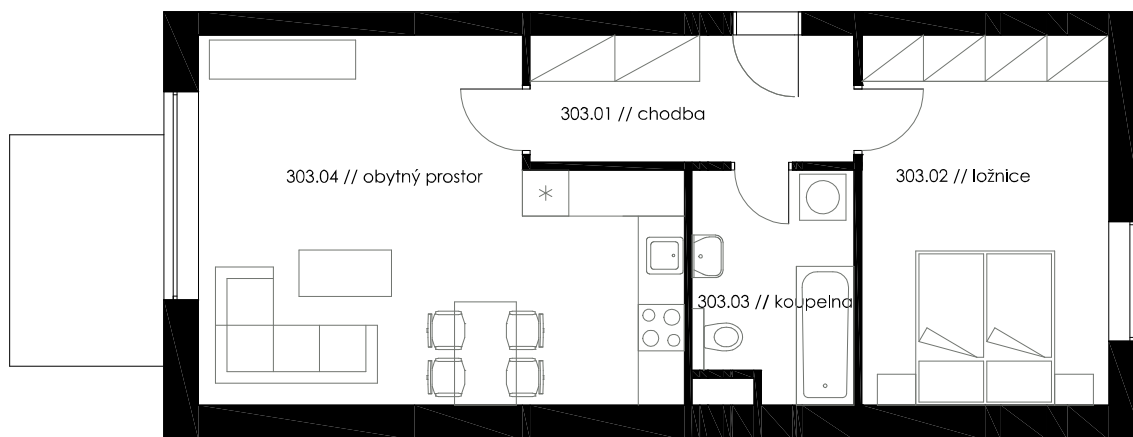

## SEZNAM MÍSTNOSTÍ BYTU

č. místnosti // pokoj ..... plocha ( m<sup>2</sup> )

303.01 // chodba ..... 6,60 m<sup>2</sup>

303.02 // ložnice ..... 15,10 m<sup>2</sup>

303.03 // koupelna ..... 5,70 m<sup>2</sup>

303.04 // obývací místnost ..... 27,20 m<sup>2</sup>

**CELKEM ..... 54,60 m<sup>2</sup>**

303.05 // balkon ..... 6,00 m<sup>2</sup>

303.06 // sklad ..... 1,80 m<sup>2</sup>

západ

**303**

6 m 1 m 0 m