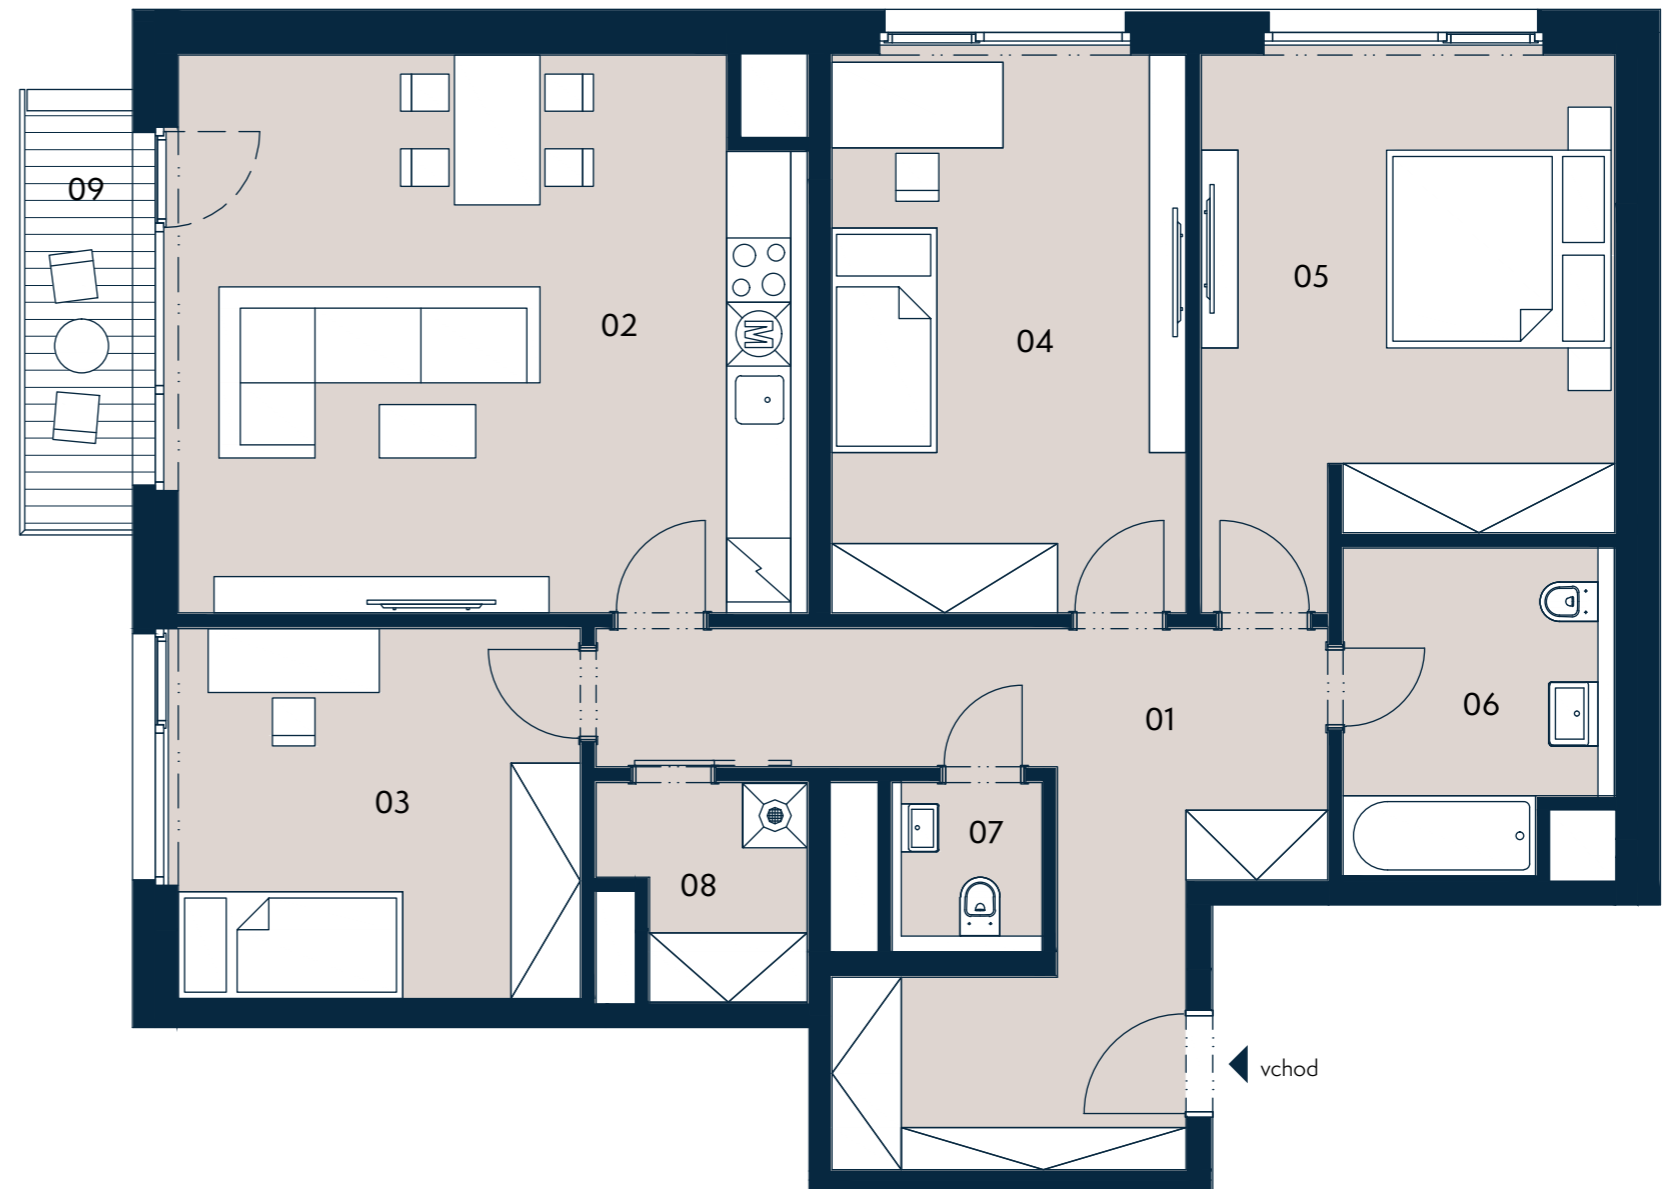

Jednotka: 7.3
Dispozice: 4+kk
Podlaží: 7.NP

01	chodba	20,8 m ²
02	obývací pokoj + kk	30,0 m ²
03	pokoj	13,0 m ²
04	pokoj	17,3 m ²
05	ložnice	18,0 m ²
06	koupelna + wc	7,3 m ²
07	wc	2,2 m ²
08	komora	3,5 m ²

UŽITNÁ PLOCHA JEDNOTKY 112,1 m²
 PODLAHOVÁ PLOCHA JEDNOTKY 118,8 m²

09	balkon	4,6 m ²
----	--------	--------------------

Umístění na patře

Umístění na podlaží

0 3 m