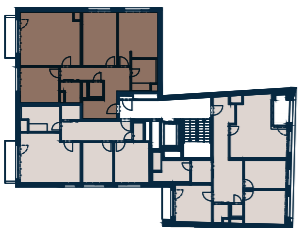

Jednotka: 7.3
Dispozice: 4+kk
Podlaží: 7.NP

01	chodba	20,8 m ²
02	obývací pokoj + kk	30,0 m ²
03	pokoj	13,0 m ²
04	pokoj	17,3 m ²
05	ložnice	18,0 m ²
06	koupelna + wc	7,3 m ²
07	wc	2,2 m ²
08	komora	3,5 m ²

UŽITNÁ PLOCHA JEDNOTKY 112,1 m²
 PODLAHOVÁ PLOCHA JEDNOTKY 118,8 m²

09	balkon	4,6 m ²
----	--------	--------------------

Umístění na patře

Umístění na podlaží

0 3 m