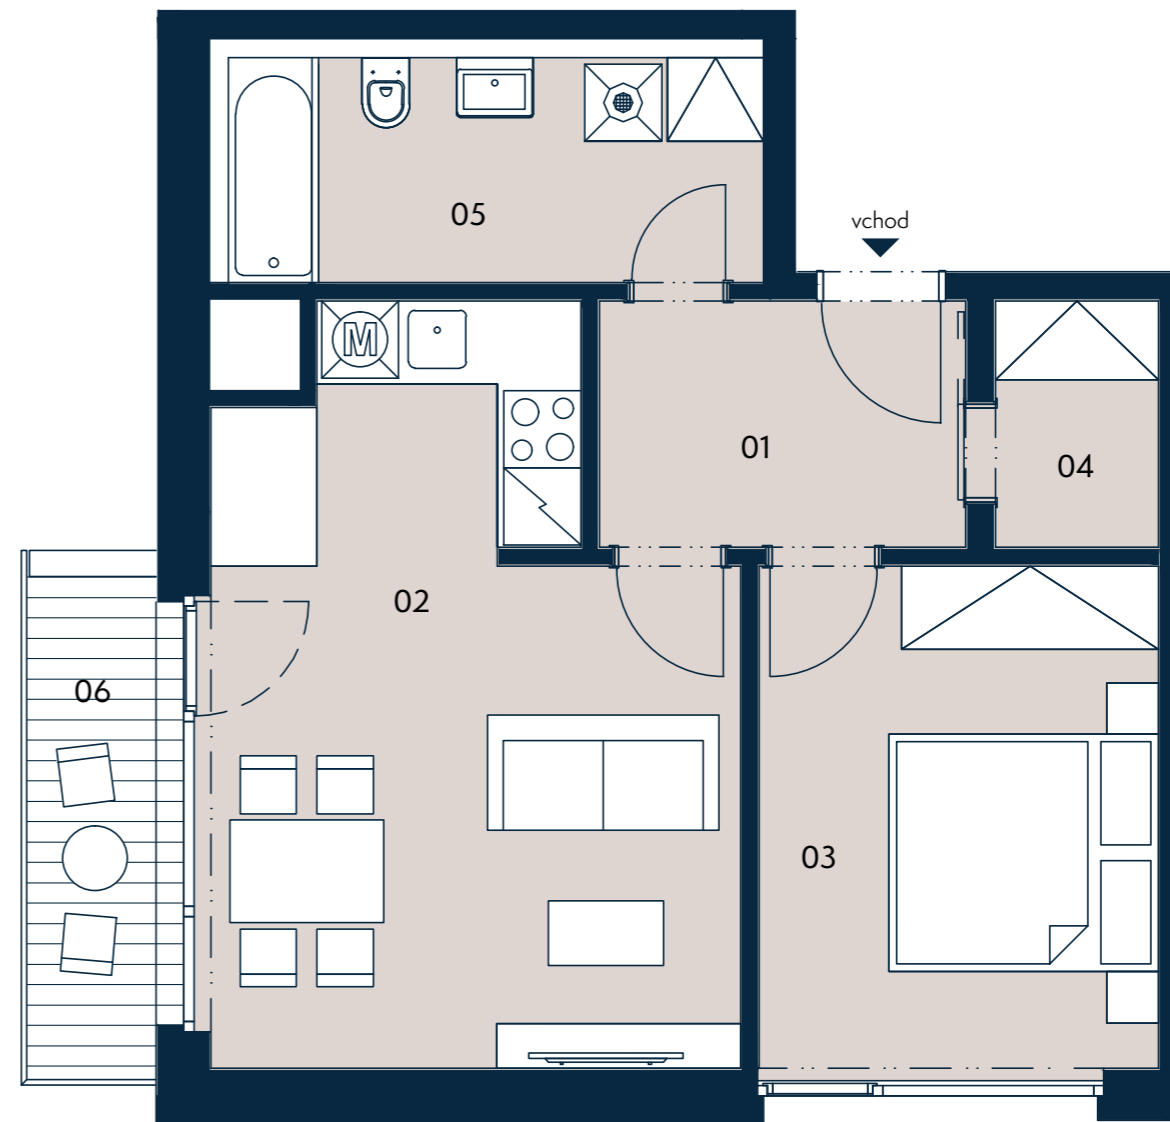

# BYT 4.4 | 2+kk | 53,0 m<sup>2</sup>

**Jednotka:** 4.4  
**Dispozice:** 2+kk  
**Podlaží:** 4.NP

01	chodba	6,6 m <sup>2</sup>
02	obývací pokoj + kk	21,3 m <sup>2</sup>
03	ložnice	12,2 m <sup>2</sup>
04	komora	2,4 m <sup>2</sup>
05	koupelna + wc	8,2 m <sup>2</sup>

UŽITNÁ PLOCHA JEDNOTKY 50,7 m<sup>2</sup>  
PODLAHOVÁ PLOCHA JEDNOTKY 53,0 m<sup>2</sup>

06	balkon	4,6 m <sup>2</sup>
----	--------	--------------------

## Umístění na patře

## Umístění na podlaží

0 3 m