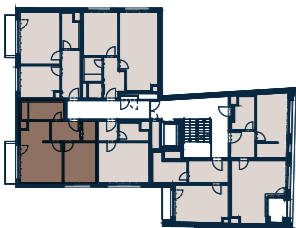

Umístění na podlaží