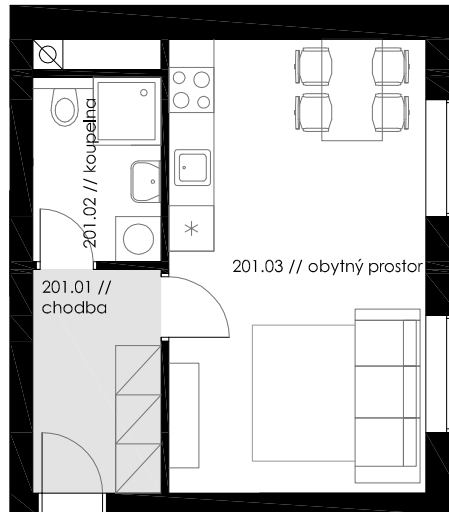

Bytový dům BD 10 BYT Č.201

SEZNAM MÍSTNOSTÍ BYTU

č. místnosti // pokoj plocha (m²)

201.01 // chodba 5,04 m²

201.02 // koupelna 4,07 m²

201.03 // obývací prostor 20,76 m²

CELKEM 29,87 m²

100.08 // sklad 2,16 m²

východ

201

6 m 1 m 0 m