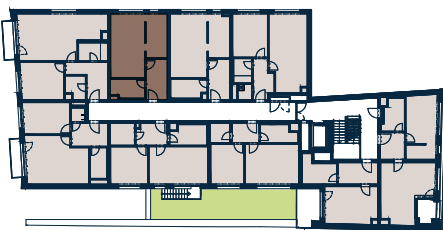

BYT 2.7 | 1+kk | 46,5 m²

Jednotka: 2.7
Dispozice: 1+kk
Podlaží: 2.NP

01	chodba	9,4 m ²
02	obývací pokoj + kk	20,7 m ²
03	spací kout	9,1 m ²
04	koupelna + wc	5,9 m ²

UŽITNÁ PLOCHA JEDNOTKY	45,1 m ²
PODLAHOVÁ PLOCHA JEDNOTKY	46,5 m ²

Umístění na patře

Umístění na podlaží

0 3 m

Upozornění: Tento výkres byl zpracován pro marketingové účely. Podlahová plocha jednotky jest vypočtena dle 366/2013 Sb. Plochy jednotlivých místností jsou pouze orientační. Vyobrazené zařízení v plánech bytů (nábytek, kuchyňská linka, el. spotřebiče atp.) není součástí dodávky a je pouze ilustrativní. Rozsah dodávky bude specifikován ve standardu a smlouvě s klientem. Investor si vyhrazuje právo změny.