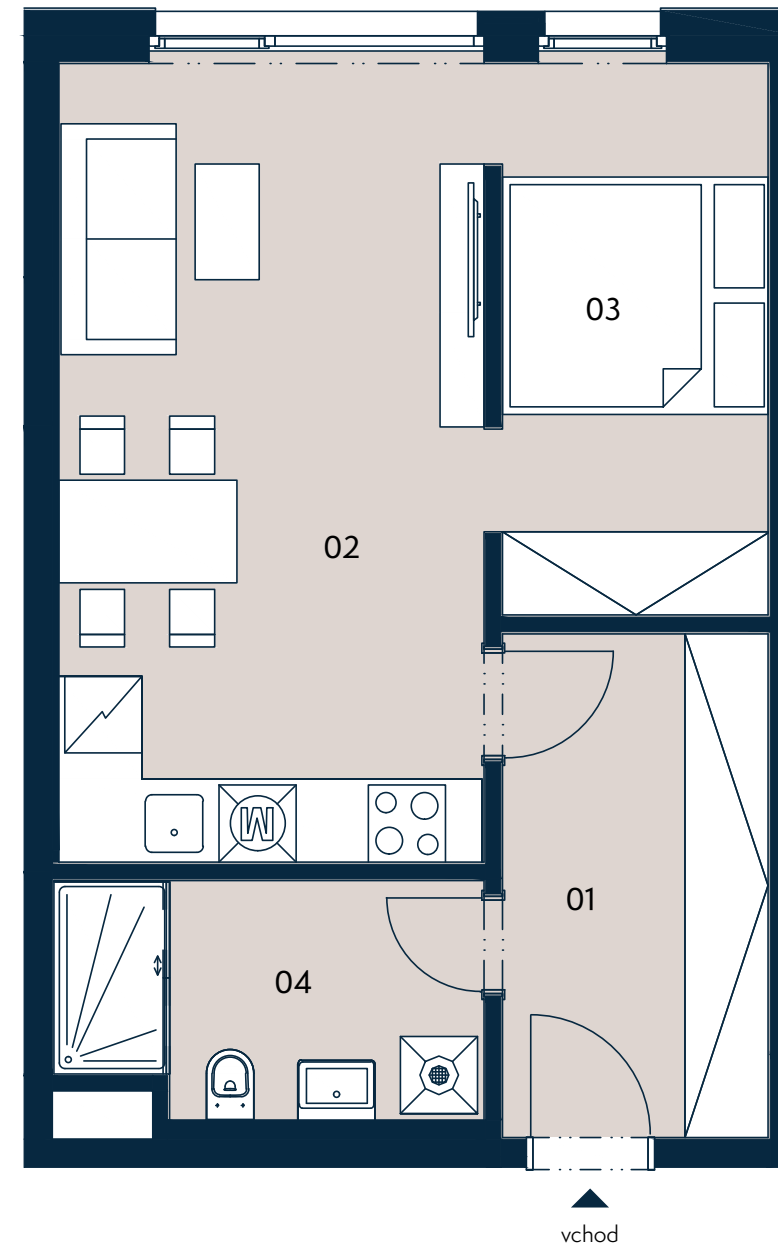

BYT 2.7 | 1+kk | 46,5 m²

Jednotka: 2.7
Dispozice: 1+kk
Podlaží: 2.NP

01	chodba	9,4 m ²
02	obývací pokoj + kk	20,7 m ²
03	spací kout	9,1 m ²
04	koupelna + wc	5,9 m ²

UŽITNÁ PLOCHA JEDNOTKY	45,1 m ²
PODLAHOVÁ PLOCHA JEDNOTKY	46,5 m ²

Umístění na patře

Umístění na podlaží

0 3 m

Upozornění: Tento výkres byl zpracován pro marketingové účely. Podlahová plocha jednotky jest vypočtena dle 366/2013 Sb. Plochy jednotlivých místností jsou pouze orientační. Vyobrazené zařízení v plánech bytů (nábytek, kuchyňská linka, el. spotřebiče atp.) není součástí dodávky a je pouze ilustrativní. Rozsah dodávky bude specifikován ve standardu a smlouvě s klientem. Investor si vyhrazuje právo změny.