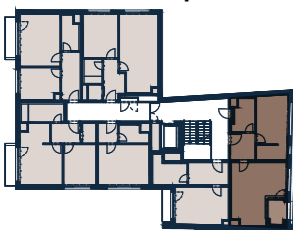

BYT 4.1 | 2+kk | 62,9 m²

Jednotka: 4.1
Dispozice: 2+kk
Podlaží: 4.NP

01	chodba	5,6 m ²
02	obývací pokoj + kk	27,9 m ²
03	ložnice	16,5 m ²
04	šatna	4,8 m ²
05	koupelna + wc	4,8 m ²

UŽITNÁ PLOCHA JEDNOTKY 59,6 m²
PODLAHOVÁ PLOCHA JEDNOTKY 62,9 m²

06	lodžie	4,1 m ²
----	--------	--------------------

Umístění na patře

Umístění na podlaží

0 3 m