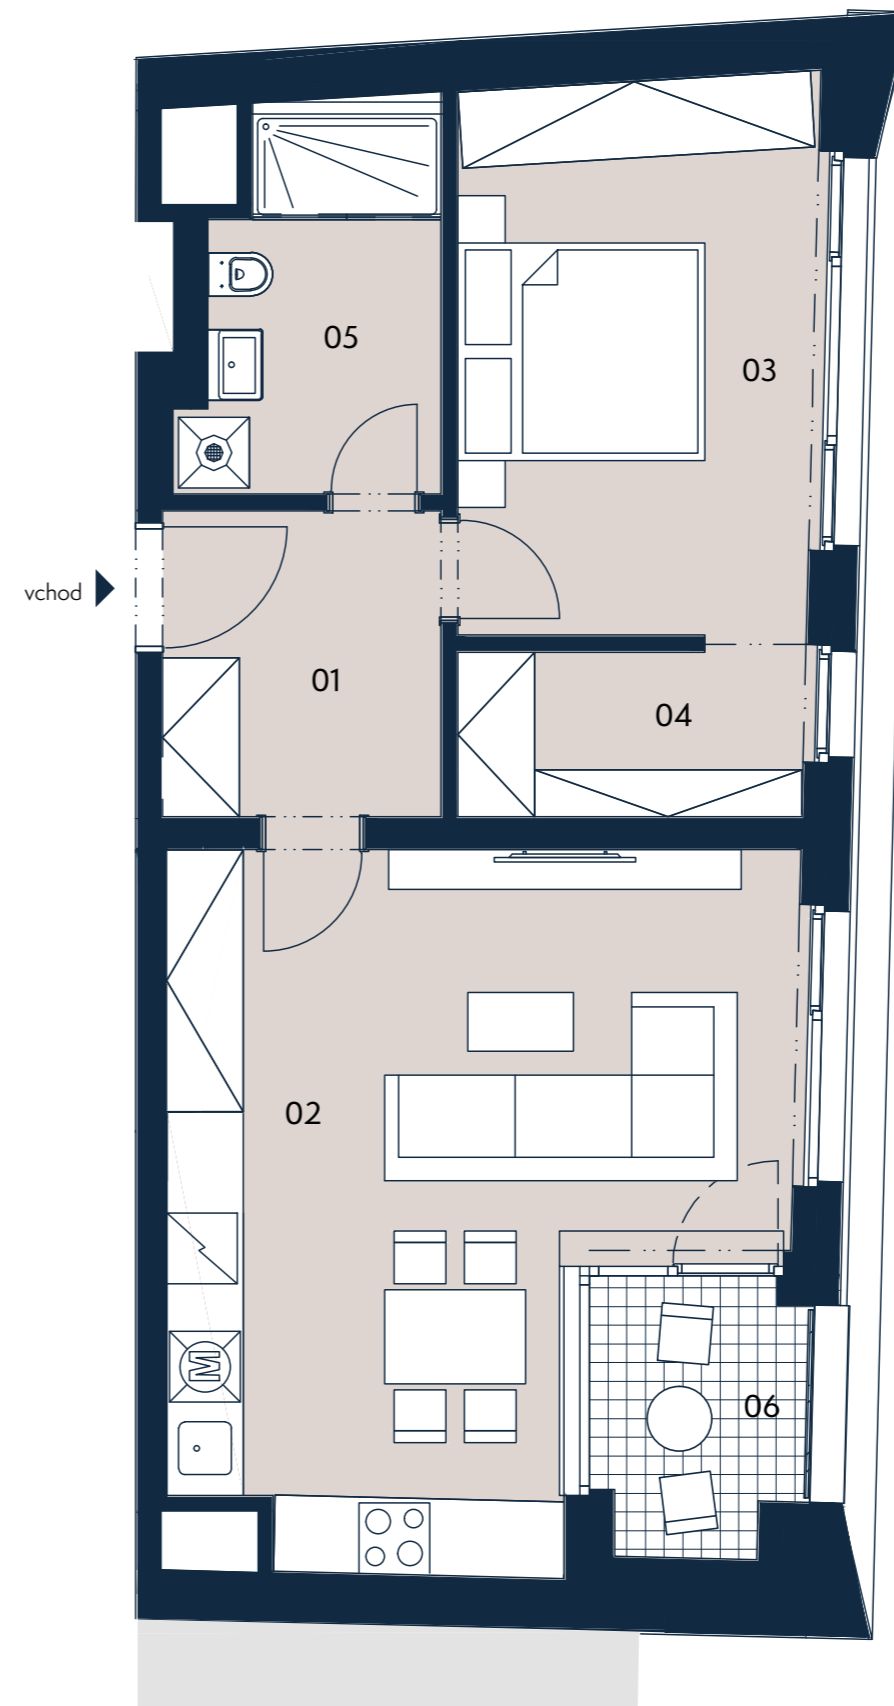

BYT 4.1 | 2+kk | 62,9 m²

Jednotka: 4.1
Dispozice: 2+kk
Podlaží: 4.NP

01	chodba	5,6 m ²
02	obývací pokoj + kk	27,9 m ²
03	ložnice	16,5 m ²
04	šatna	4,8 m ²
05	koupelna + wc	4,8 m ²

UŽITNÁ PLOCHA JEDNOTKY 59,6 m²
PODLAHOVÁ PLOCHA JEDNOTKY 62,9 m²

06	lodžie	4,1 m ²
----	--------	--------------------

Umístění na patře

Umístění na podlaží

0 3 m