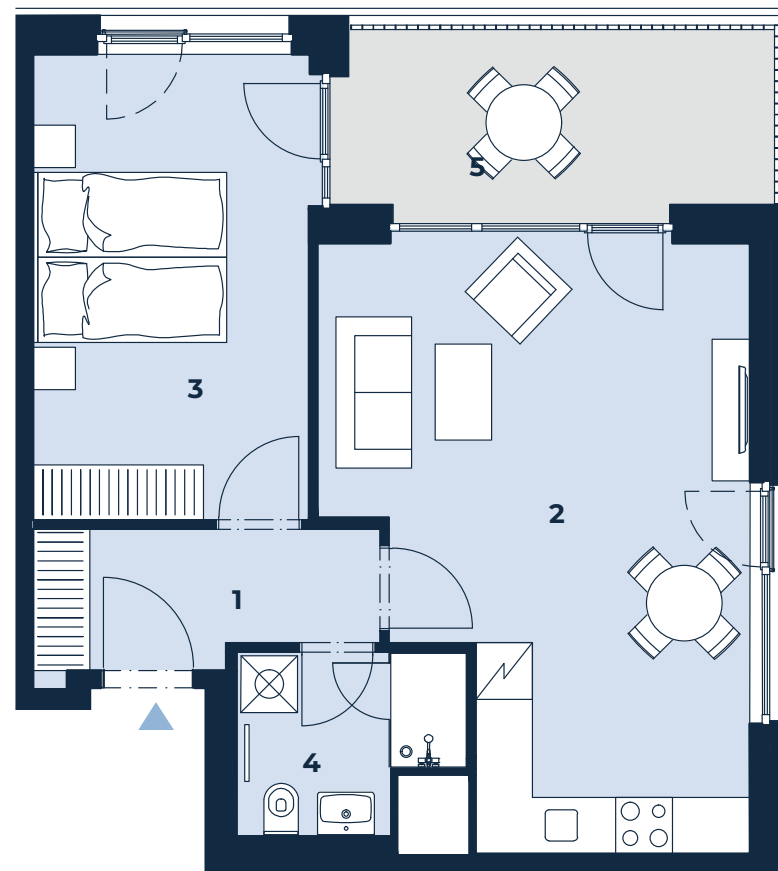

BYT 704 | 2+kk | 50,7 m²

PANORAMA JINONICE
CREDITAS REAL ESTATE

Jednotka:	704
Dispozice:	2+kk
Podlaží:	7. NP

01	chodba	5,3 m ²
02	obývací pokoj + kk	25,2 m ²
03	ložnice	14,5 m ²
04	koupelna + wc	4,3 m ²
UŽITNÁ PLOCHA JEDNOTKY		49,3 m ²
PODLAHOVÁ PLOCHA JEDNOTKY		50,7 m ²
05	lodžie	8,9 m ²

Umístění na patře

Umístění na podlaží

Upozornění: Tento výkres byl zpracován pro marketingové účely. Podlahová plocha jednotky jest vypočtena dle 366/2013 Sb. Plochy jednotlivých místností jsou pouze orientační. Vyobrazené zařízení v plánech bytů (nábytek, kuchyňská linka, el. spotřebiče atp.) není součástí dodávky a je pouze ilustrativní. Rozsah dodávky bude specifikován ve standardu a smlouvě s klientem. Investor si vyhrazuje právo změny.