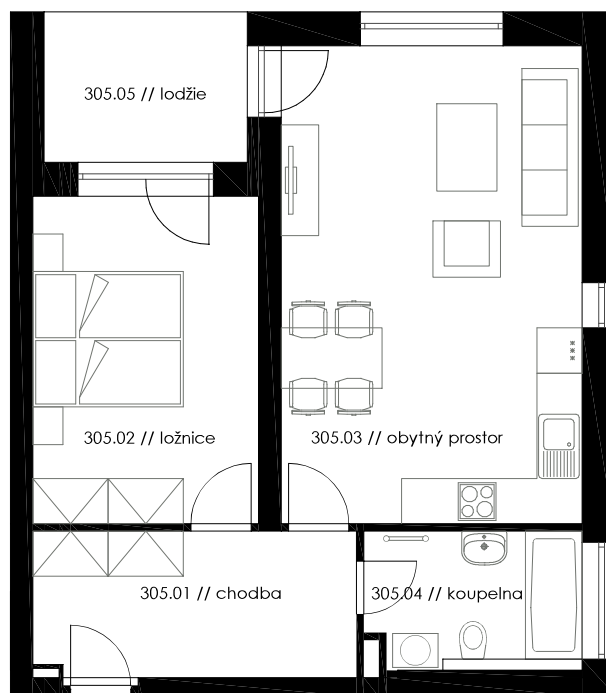

Bytový dům BD 12 BYT č.305

SEZNAM MÍSTNOSTÍ BYTU

| | |
|----------------------------------|----------------------------|
| Jednotka: | Byt 305 |
| Dispozice: | 2+kk |
| Podlaží: | 3.NP |
| 01 // chodba | 8,54 m ² |
| 02 // ložnice | 13,14 m ² |
| 03 // obytný prostor | 25,27 m ² |
| 04 // koupelna | 4,75 m ² |
| UŽITNÁ PLOCHA JEDNOTKY | 51,70 m² |
| PODLAHOVÁ PLOCHA JEDNOTKY | 54,93 m² |
| 05 // lodžie | 5,58 m ² |

6 m 1 m 0 m