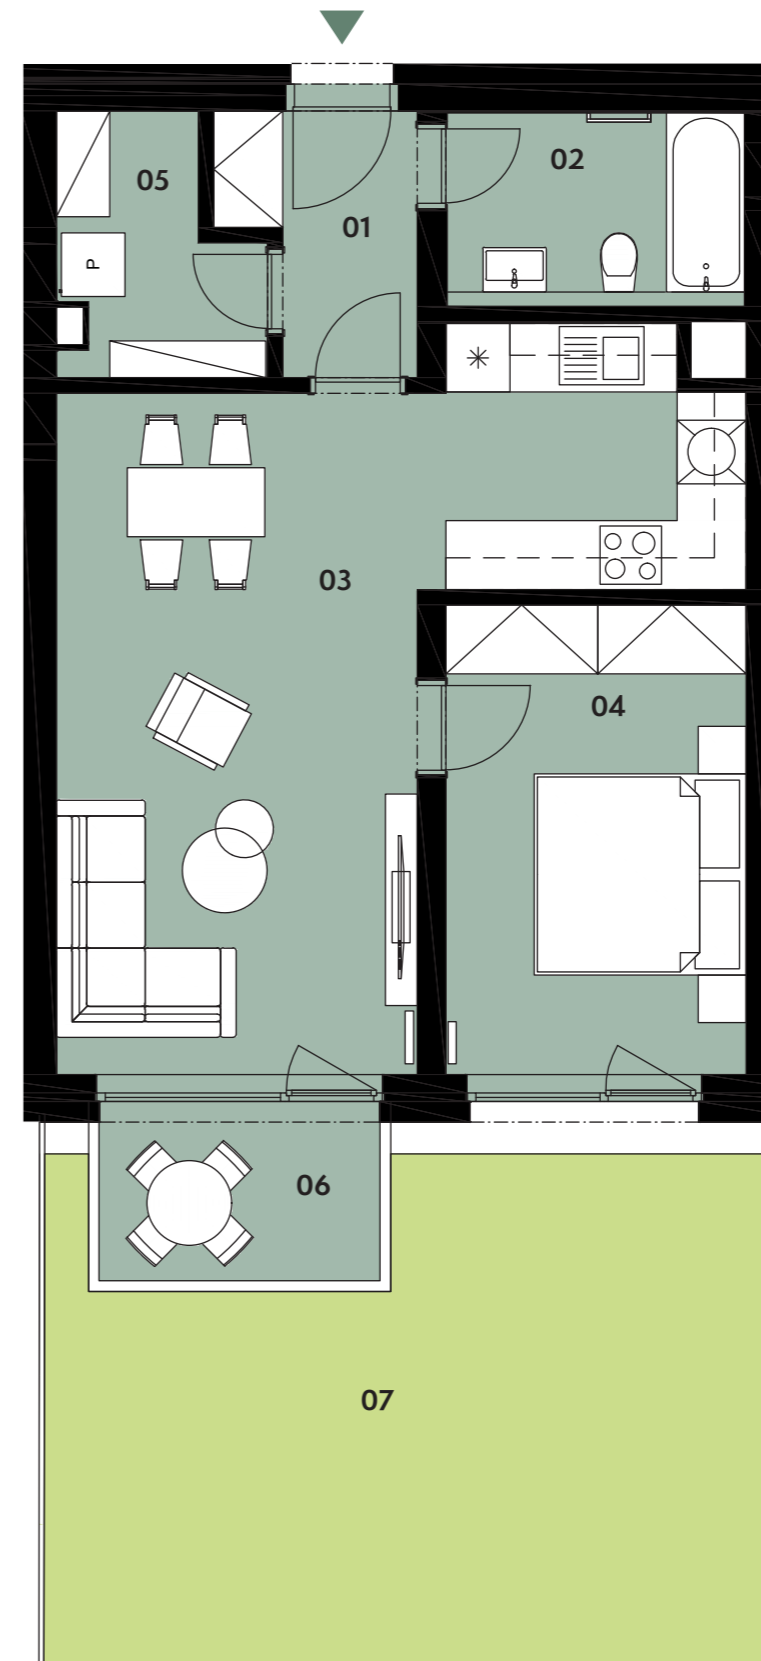

BYTOVÝ DŮM B | BYT **B12** | 2+kk | 59,4 m²

KLECANSKÁ ALEJ
CREDITAS REAL ESTATE

Jednotka:	B12
Dispozice:	2+kk
Podlaží:	1. NP
<hr/>	
01 chodba	4,2 m ²
02 koupelna + wc	5,1 m ²
03 obývací pokoj + kk	30,0 m ²
04 ložnice	13,0 m ²
05 komora	4,1 m ²
<hr/>	
UŽITNÁ PLOCHA JEDNOTKY	56,4 m ²
PODLAHOVÁ PLOCHA JEDNOTKY	59,4 m ²
<hr/>	
06 terasa	4,8 m ²
07 předzahrádka	34,6 m ²

Umístění v patře

Umístění na podlaží

Upozornění: Tento výkres byl zpracován pro marketingové účely. Podlahová plocha jednotky je vypočtena dle 366/2013 Sb. Plochy jednotlivých místností jsou pouze orientační. Vyobrazené zařízení v plánech bytů (nábytek, kuchyňská linka, el. spotřebiče atp.) není součástí dodávky a je pouze ilustrativní. Rozsah dodávky bude specifikován ve standardu a smlouvě s klientem. Investor si vyhrazuje právo změny.