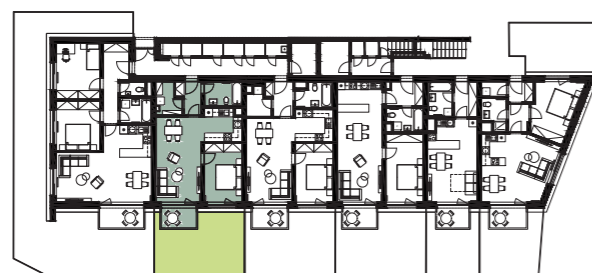

BYTOVÝ DŮM B | BYT **B12** | 2+kk | 59,4 m²

KLECANSKÁ ALEJ
CREDITAS REAL ESTATE

Jednotka:	B12
Dispozice:	2+kk
Podlaží:	1. NP
<hr/>	
01 chodba	4,2 m ²
02 koupelna + wc	5,1 m ²
03 obývací pokoj + kk	30,0 m ²
04 ložnice	13,0 m ²
05 komora	4,1 m ²
<hr/>	
UŽITNÁ PLOCHA JEDNOTKY	56,4 m ²
PODLAHOVÁ PLOCHA JEDNOTKY	59,4 m ²
<hr/>	
06 terasa	4,8 m ²
07 předzahrádka	34,6 m ²

Umístění v patře

Umístění na podlaží

Upozornění: Tento výkres byl zpracován pro marketingové účely. Podlahová plocha jednotky je vypočtena dle 366/2013 Sb. Plochy jednotlivých místností jsou pouze orientační. Vyobrazené zařízení v plánech bytů (nábytek, kuchyňská linka, el. spotřebiče atp.) není součástí dodávky a je pouze ilustrativní. Rozsah dodávky bude specifikován ve standardu a smlouvě s klientem. Investor si vyhrazuje právo změny.