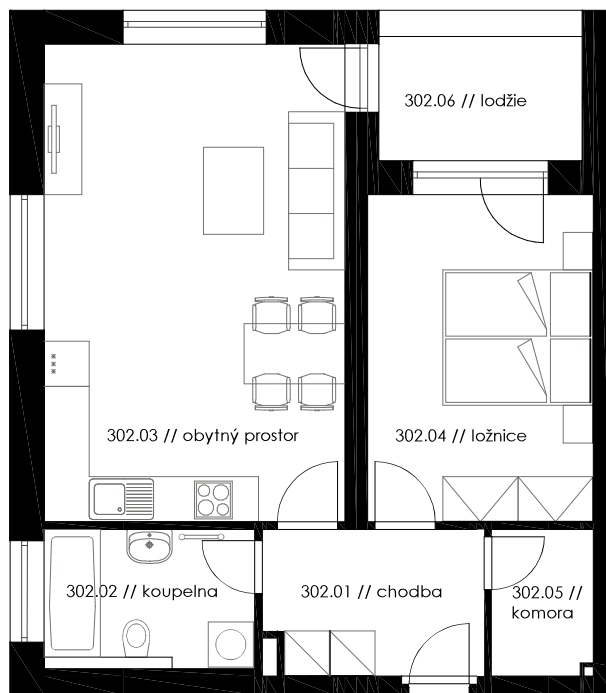

Bytový dům BD 13 BYT č.302

SEZNAM MÍSTNOSTÍ BYTU

Jednotka:	Byt 302
Dispozice:	2+kk
Podlaží:	3.NP
01 // chodba	5,92 m ²
02 // koupelna	4,74 m ²
03 // obytný prostor	25,27 m ²
04 // ložnice	13,14 m ²
05 // komora	2,50 m ²
UŽITNÁ PLOCHA JEDNOTKY	51,57 m²
PODLAHOVÁ PLOCHA JEDNOTKY	54,93 m²
06 // lodžie	5,58 m ²

6 m 1 m 0 m