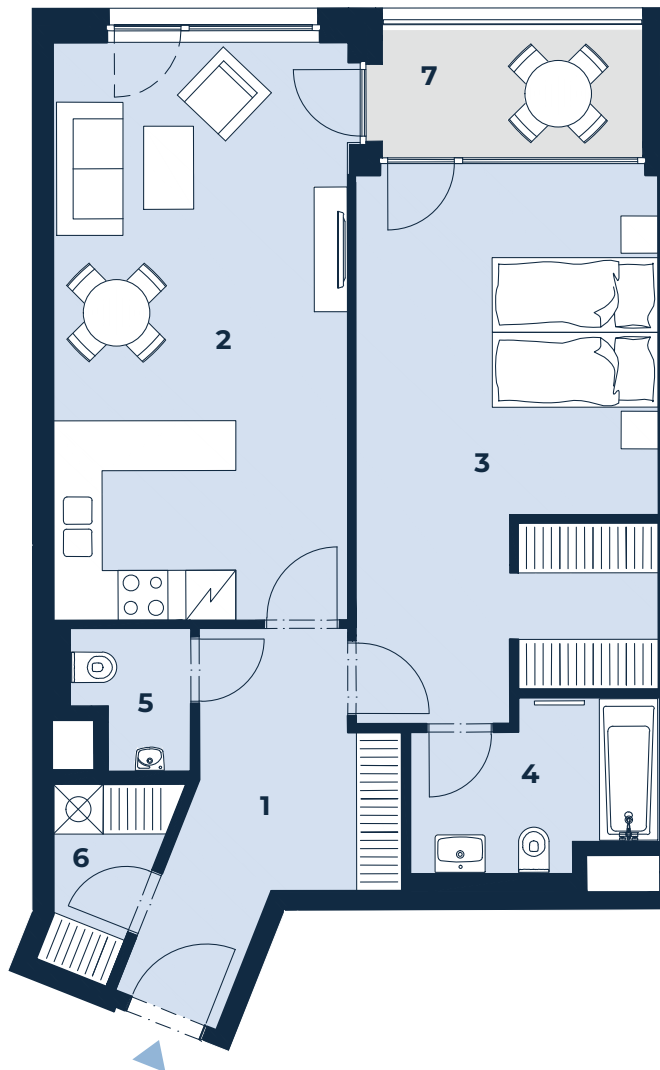

BYT 216 | 2+kk | 70,9 m²

PANORAMA JINONICE
CREDITAS REAL ESTATE

Jednotka:	216
Dispozice:	2+kk
Podlaží:	2. NP

01	chodba	9,5 m ²
02	obývací pokoj + kk	24,8 m ²
03	ložnice	23,5 m ²
04	koupelna + wc	5,7 m ²
05	wc	2,4 m ²
06	komora	2,7 m ²
UŽITNÁ PLOCHA JEDNOTKY		68,6 m ²
PODLAHOVÁ PLOCHA JEDNOTKY		70,9 m ²
07	lodžie	5,2 m ²

Umístění na patře

Umístění na podlaží

Upozornění: Tento výkres byl zpracován pro marketingové účely. Podlahová plocha jednotky jest vypočtena dle 366/2013 Sb. Plochy jednotlivých místností jsou pouze orientační. Vyobrazené zařízení v plánech bytů (nábytek, kuchyňská linka, el. spotřebiče atp.) není součástí dodávky a je pouze ilustrativní. Rozsah dodávky bude specifikován ve standardu a smlouvě s klientem. Investor si vyhrazuje právo změny.