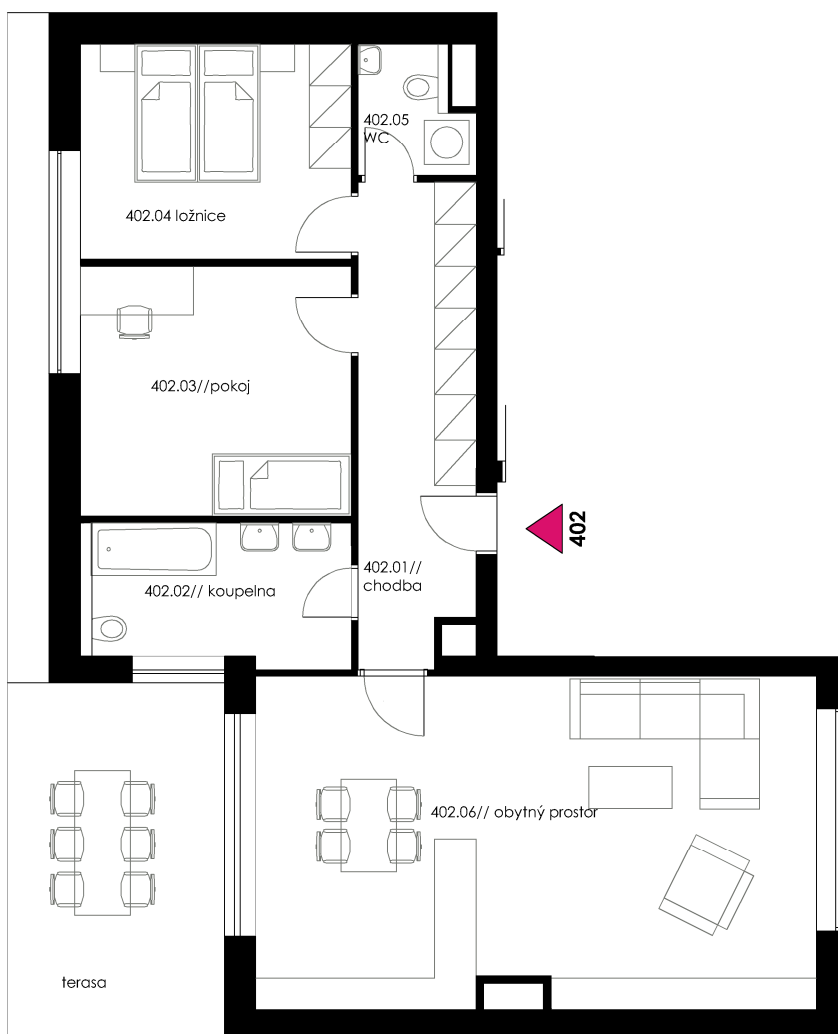

Bytový dům BD 6

BYT Č.402

SEZNAM MÍSTNOSTÍ BYTU

č. místnosti // pokoj	plocha (m ²)
402.01 // chodba	11,90 m ²
402.02 // koupelna	8,60 m ²
402.03 // pokoj	14,00 m ²
402.04 // ložnice	12,10 m ²
402.05 // WC	3,00 m ²
402.06 // obytný prostor	38,00 m ²
CELKEM	87,60 m²
402.07 // terasa	14,90 m ²
402.08 // sklad	1,40 m ²

západ

6 m 1 m 0 m