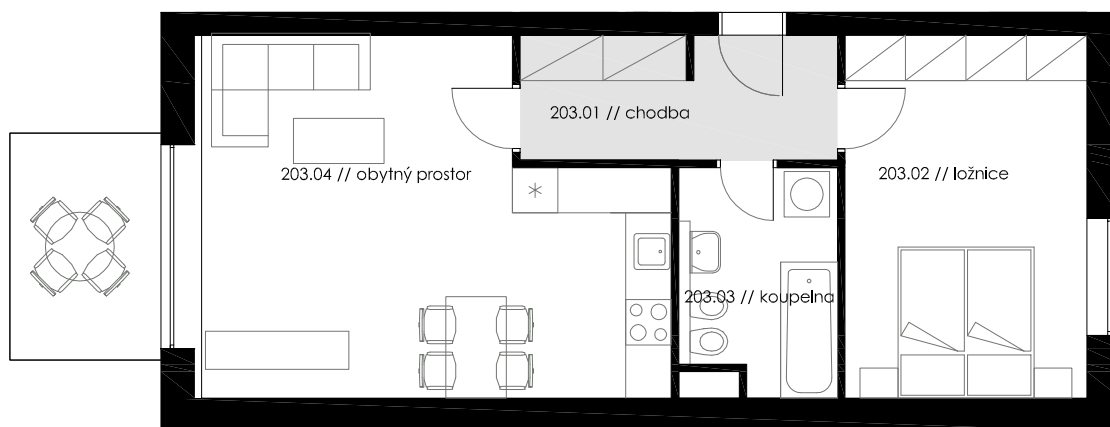

Bytový dům BD 9 BYT č.203

SEZNAM MÍSTNOSTÍ BYTU

č. místnosti // pokoj plocha (m²)

203.01 // chodba 6,57 m²

203.02 // ložnice 15,12 m²

203.03 // koupelna 5,69 m²

203.04 // obývací místnost 27,23 m²

CELKEM **54,61 m²**

203.05 // balkon 5,25 m²

100.10 // sklad 3,00 m²

západ

203

6 m 1 m 0 m