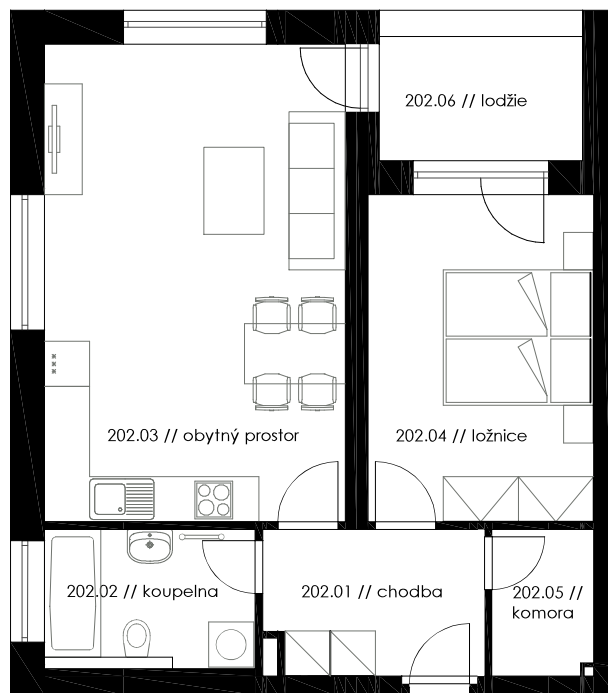

Bytový dům BD 13 BYT č.202

SEZNAM MÍSTNOSTÍ BYTU

Jednotka:	Byt 202
Dispozice:	2+kk
Podlaží:	2.NP
01 // chodba	5,92 m ²
02 // koupelna	4,74 m ²
03 // obytný prostor	25,27 m ²
04 // ložnice	13,14 m ²
05 // komora	2,50 m ²
UŽITNÁ PLOCHA JEDNOTKY	51,57 m²
PODLAHOVÁ PLOCHA JEDNOTKY	54,93 m²
06 // lodžie	4,68 m ²

6 m 1 m 0 m