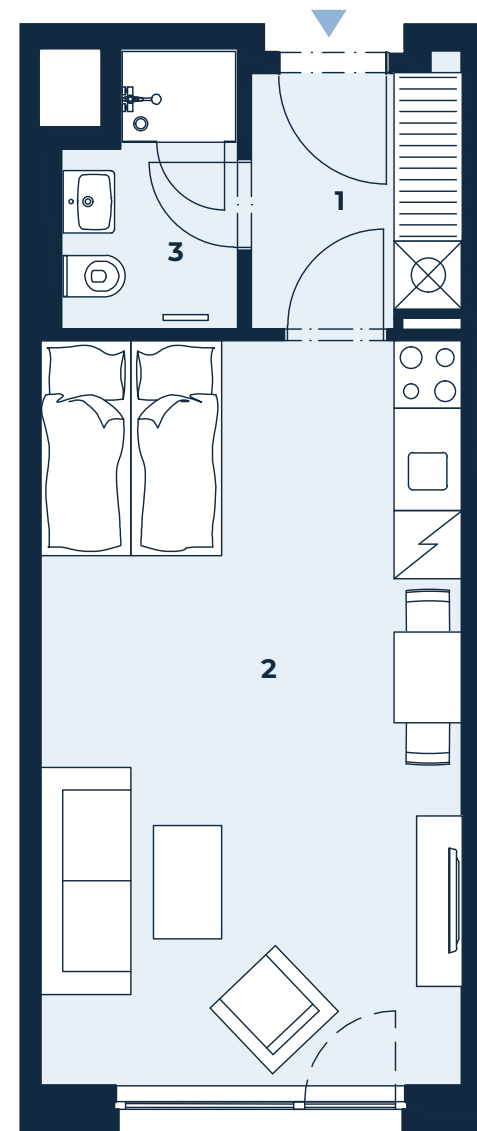

BYT 309 | 1+kk | 32,8 m²

PANORAMA JINONICE
CREDITAS REAL ESTATE

Jednotka:	309
Dispozice:	1+kk
Podlaží:	3. NP

01	chodba	4,3 m ²
02	obývací pokoj + kk + spací prostor	24,5 m ²
03	koupelna + wc	3,5 m ²
UŽITNÁ PLOCHA JEDNOTKY		32,3 m ²
PODLAHOVÁ PLOCHA JEDNOTKY		32,8 m ²

Umístění na patře

Umístění na podlaží

Upozornění: Tento výkres byl zpracován pro marketingové účely. Podlahová plocha jednotky jest vypočtena dle 366/2013 Sb. Plochy jednotlivých místností jsou pouze orientační. Vyobrazené zařízení v plánech bytů (nábytek, kuchyňská linka, el. spotřebiče atp.) není součástí dodávky a je pouze ilustrativní. Rozsah dodávky bude specifikován ve standardu a smlouvě s klientem. Investor si vyhrazuje právo změny.