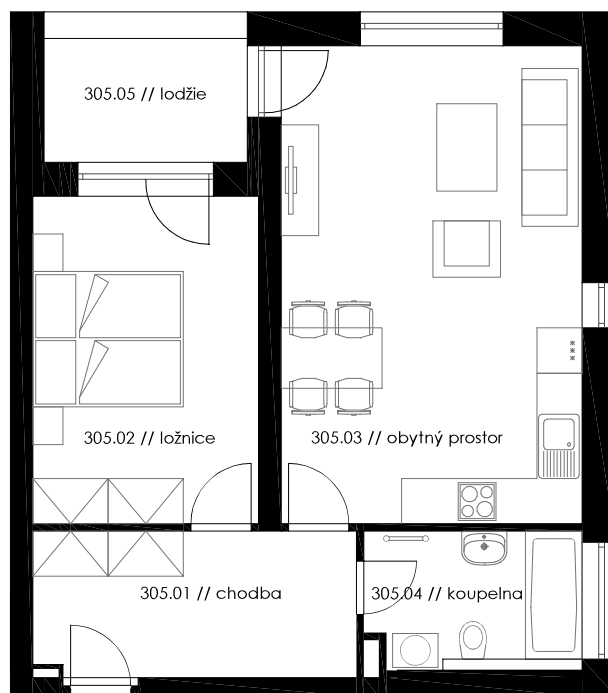

Bytový dům BD 13 BYT č.305

SEZNAM MÍSTNOSTÍ BYTU

Jednotka:	Byt 305
Dispozice:	2+kk
Podlaží:	3.NP
01 // chodba	8,54 m ²
02 // ložnice	13,14 m ²
03 // obytný prostor	25,27 m ²
04 // koupelna	4,75 m ²
UŽITNÁ PLOCHA JEDNOTKY	51,70 m ²
PODLAHOVÁ PLOCHA JEDNOTKY	54,93 m ²
05 // lodžie	5,58 m ²

6 m 1 m 0 m