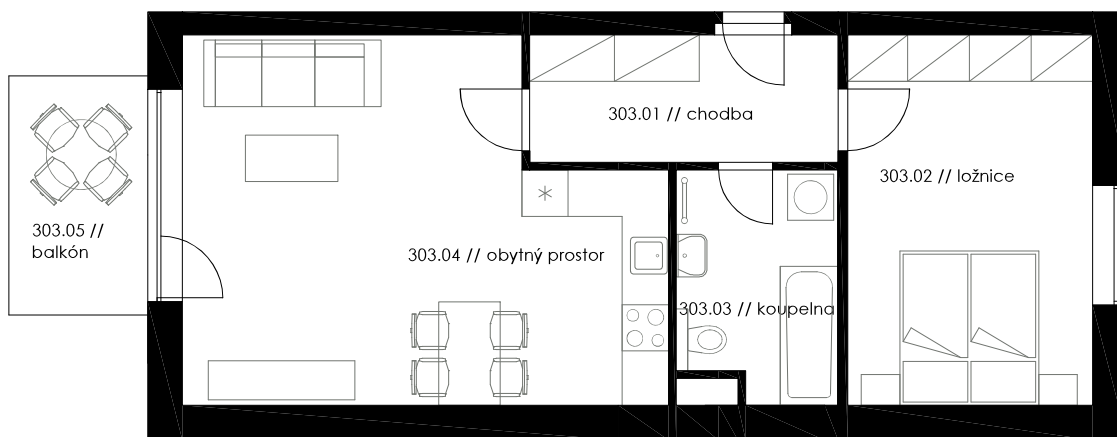

Bytový dům BD 15

BYT Č.303

SEZNAM MÍSTNOSTÍ BYTU

Jednotka:	Byt 303
Dispozice:	2+kk
Podlaží:	3.NP
01 // chodba	6,89 m²
02 // ložnice	15,00 m²
03 // koupelna	5,68 m²
04 // obytný prostor	27,17 m²
UŽITNÁ PLOCHA JEDNOTKY	54,74 m²
PODLAHOVÁ PLOCHA JEDNOTKY	56,87 m²
05 // balkón	5,63 m²

303

6 m 1 m 0 m