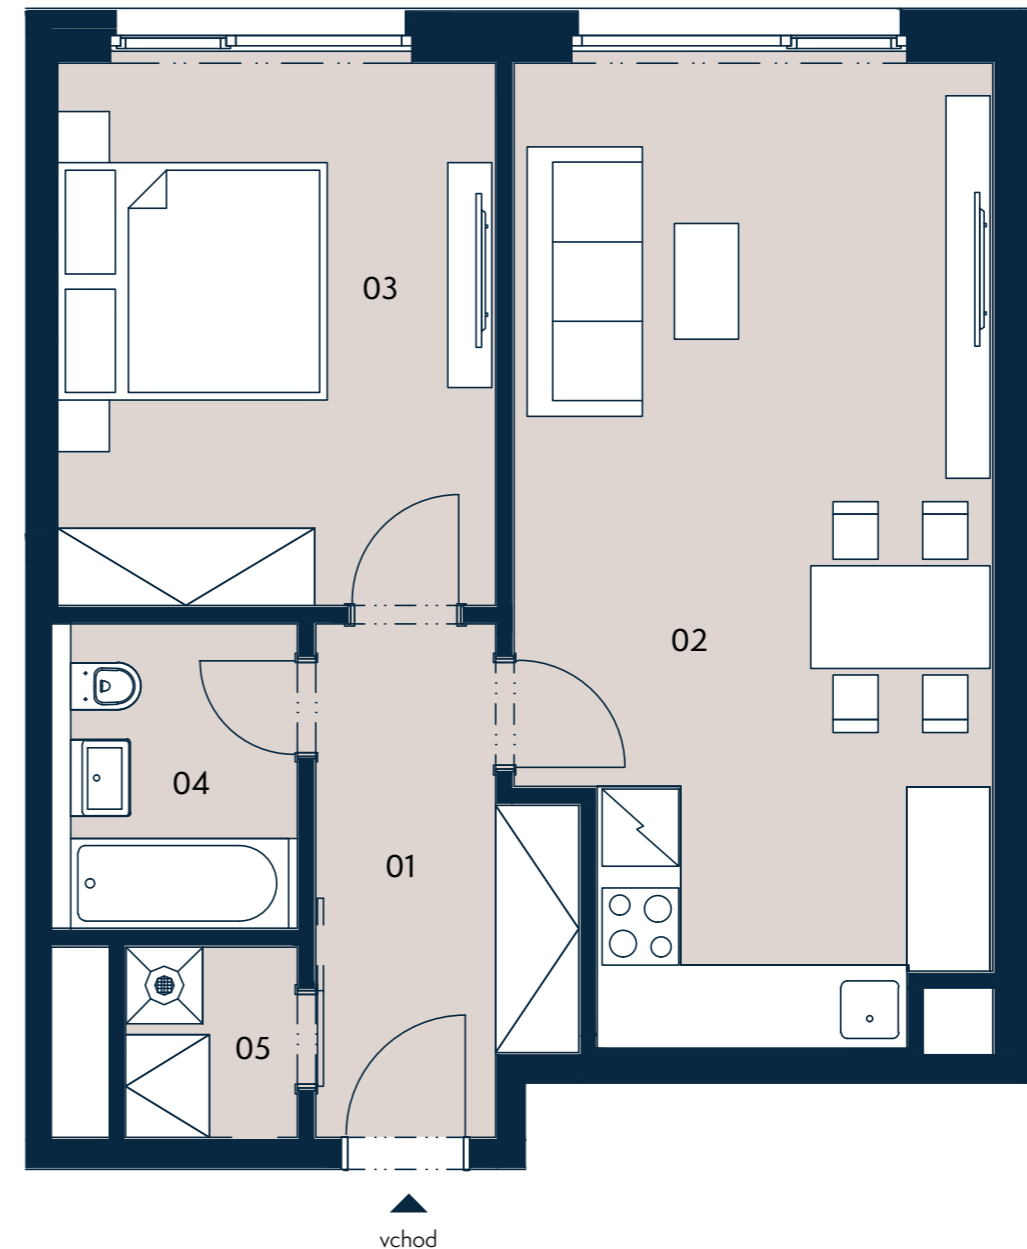

Jednotka: 4.6
Dispozice: 2+kk
Podlaží: 4.NP

01	chodba	8,0 m ²
02	obývací pokoj + kk	26,9 m ²
03	ložnice	14,4 m ²
04	koupelna + wc	4,5 m ²
05	komora	2,0 m ²

UŽITNÁ PLOCHA JEDNOTKY 55,8 m²
 PODLAHOVÁ PLOCHA JEDNOTKY 58,0 m²

Umístění na patře

Umístění na podlaží

0 3 m