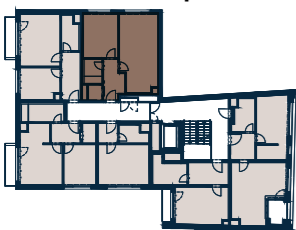

Jednotka: 4.6
Dispozice: 2+kk
Podlaží: 4.NP

01	chodba	8,0 m ²
02	obývací pokoj + kk	26,9 m ²
03	ložnice	14,4 m ²
04	koupelna + wc	4,5 m ²
05	komora	2,0 m ²

UŽITNÁ PLOCHA JEDNOTKY 55,8 m²
 PODLAHOVÁ PLOCHA JEDNOTKY 58,0 m²

Umístění na patře

Umístění na podlaží

0 3 m