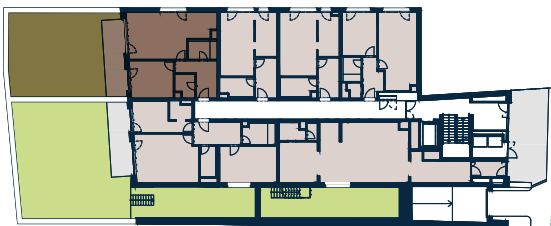

Jednotka:	1.2
Dispozice:	2+kk
Podlaží:	1.NP
<hr/>	
01 chodba	11,7 m ²
02 obývací pokoj + kk	33,3 m ²
03 pokoj	15,3 m ²
04 koupelna + wc	5,4 m ²
05 komora	4,0 m ²
<hr/>	
UŽITNÁ PLOCHA JEDNOTKY	69,7 m ²
PODLAHOVÁ PLOCHA JEDNOTKY	72,3 m ²
<hr/>	
06 zahrada	105,6 m ²

Umístění na patře

Umístění na podlaží

0 3 m