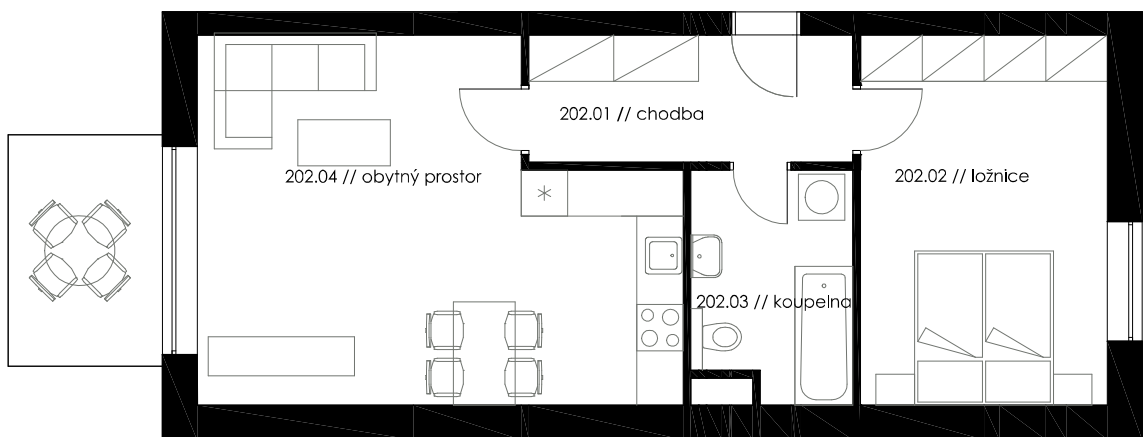

Bytový dům BD 4 BYT Č.202

SEZNAM MÍSTNOSTÍ BYTU

č. místnosti // pokoj plocha (m²)

202.01 // chodba 6,60 m²

202.02 // ložnice 15,40 m²

202.03 // koupelna 6,00 m²

202.04 // obývací místnost 27,40 m²

CELKEM 55,40 m²

202.05 // balkon 6,00 m²

202.06 // sklad 1,60 m²

západ

202

6 m 1 m 0 m