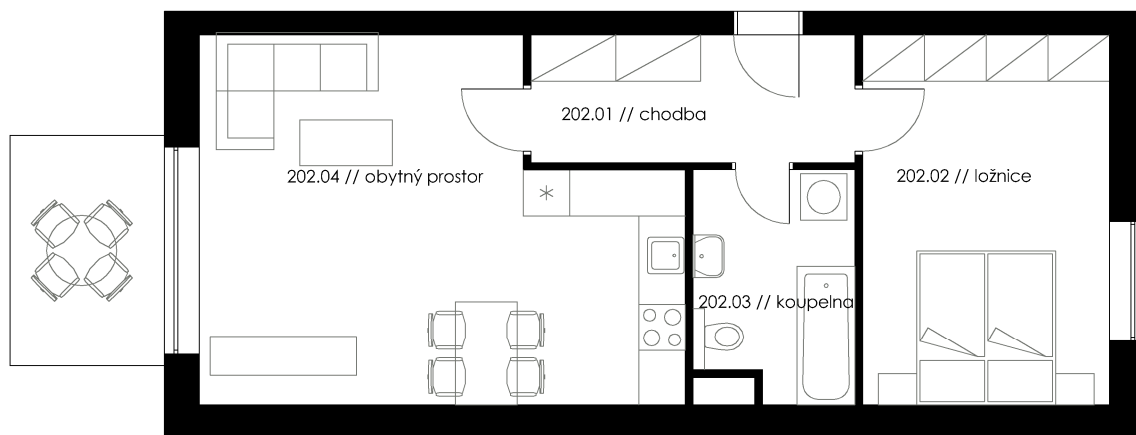

Bytový dům BD 6 BYT Č.202

SEZNAM MÍSTNOSTÍ BYTU

č. místnosti // pokoj plocha (m²)

202.01 // chodba 6,60 m²

202.02 // ložnice 15,40 m²

202.03 // koupelna 6,00 m²

202.04 // obývací místnost 27,40 m²

CELKEM 55,40 m²

202.05 // balkon 6,00 m²

202.06 // sklad 1,60 m²

západ

202

6 m 1 m 0 m