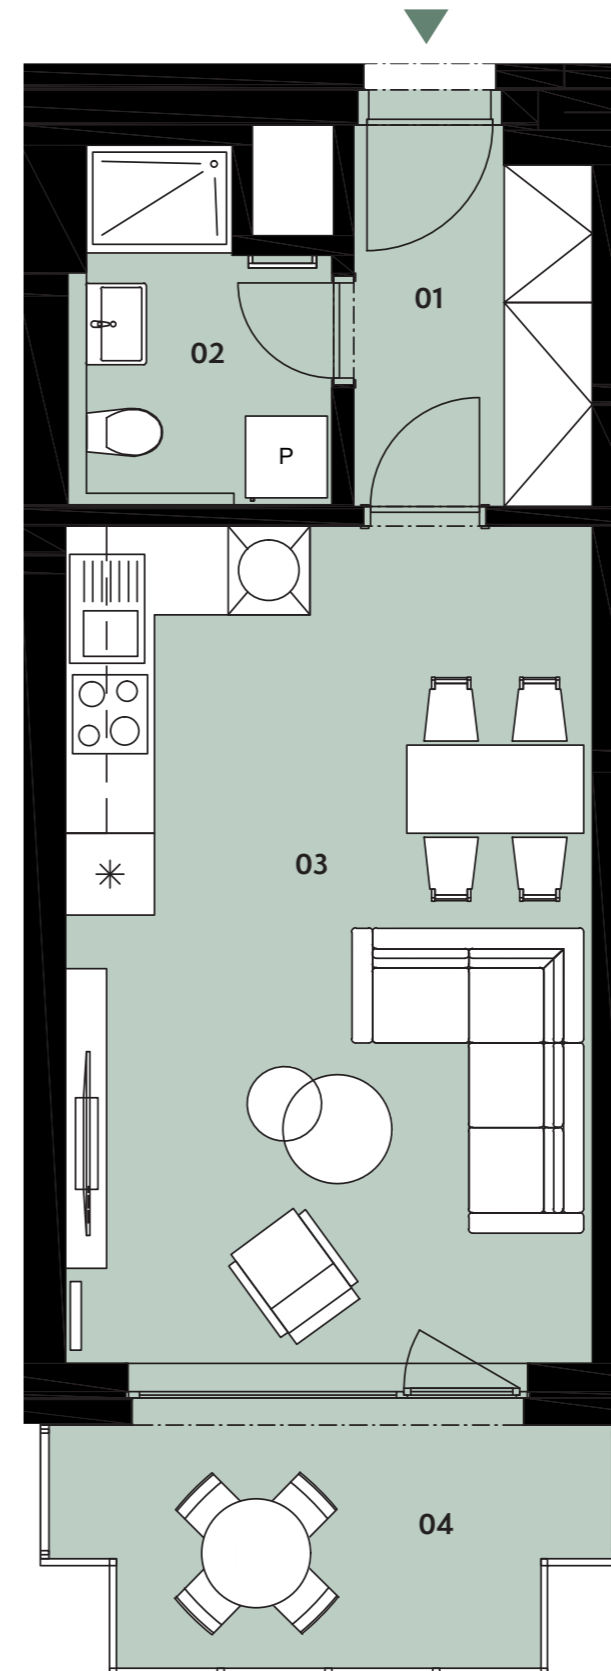

BYTOVÝ DŮM A | BYT A22 | 1+kk | 34,8 m²

KLECANSKÁ ALEJ
CREDITAS REAL ESTATE

Jednotka:	A22
Dispozice:	1+kk
Podlaží:	2. NP
<hr/>	
01 chodba	4,8 m ²
02 koupelna + wc	4,4 m ²
03 obývací pokoj + kk	24,5 m ²
<hr/>	
UŽITNÁ PLOCHA JEDNOTKY	33,7 m ²
PODLAHOVÁ PLOCHA JEDNOTKY	34,8 m ²
<hr/>	
04 balkon	7,0 m ²

Umístění v patře

Umístění na podlaží

Upozornění: Tento výkres byl zpracován pro marketingové účely. Podlahová plocha jednotky je vypočtena dle 366/2013 Sb. Plochy jednotlivých místností jsou pouze orientační. Vyobrazené zařízení v plánech bytů (nábytek, kuchyňská linka, el. spotřebiče atp.) není součástí dodávky a je pouze ilustrativní. Rozsah dodávky bude specifikován ve standardu a smlouvě s klientem. Investor si vyhrazuje právo změny.