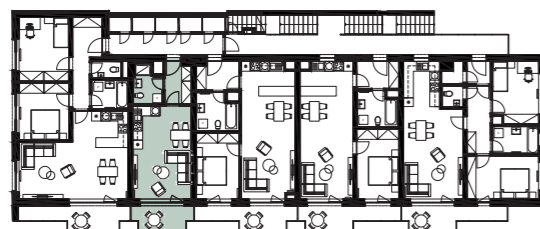

BYTOVÝ DŮM A | BYT A22 | 1+kk | 34,8 m²

KLECANSKÁ ALEJ
CREDITAS REAL ESTATE

Jednotka:	A22
Dispozice:	1+kk
Podlaží:	2. NP
<hr/>	
01 chodba	4,8 m ²
02 koupelna + wc	4,4 m ²
03 obývací pokoj + kk	24,5 m ²
<hr/>	
UŽITNÁ PLOCHA JEDNOTKY	33,7 m ²
PODLAHOVÁ PLOCHA JEDNOTKY	34,8 m ²
<hr/>	
04 balkon	7,0 m ²

Umístění v patře

Umístění na podlaží

Upozornění: Tento výkres byl zpracován pro marketingové účely. Podlahová plocha jednotky je vypočtena dle 366/2013 Sb. Plochy jednotlivých místností jsou pouze orientační. Vyobrazené zařízení v plánech bytů (nábytek, kuchyňská linka, el. spotřebiče atp.) není součástí dodávky a je pouze ilustrativní. Rozsah dodávky bude specifikován ve standardu a smlouvě s klientem. Investor si vyhrazuje právo změny.