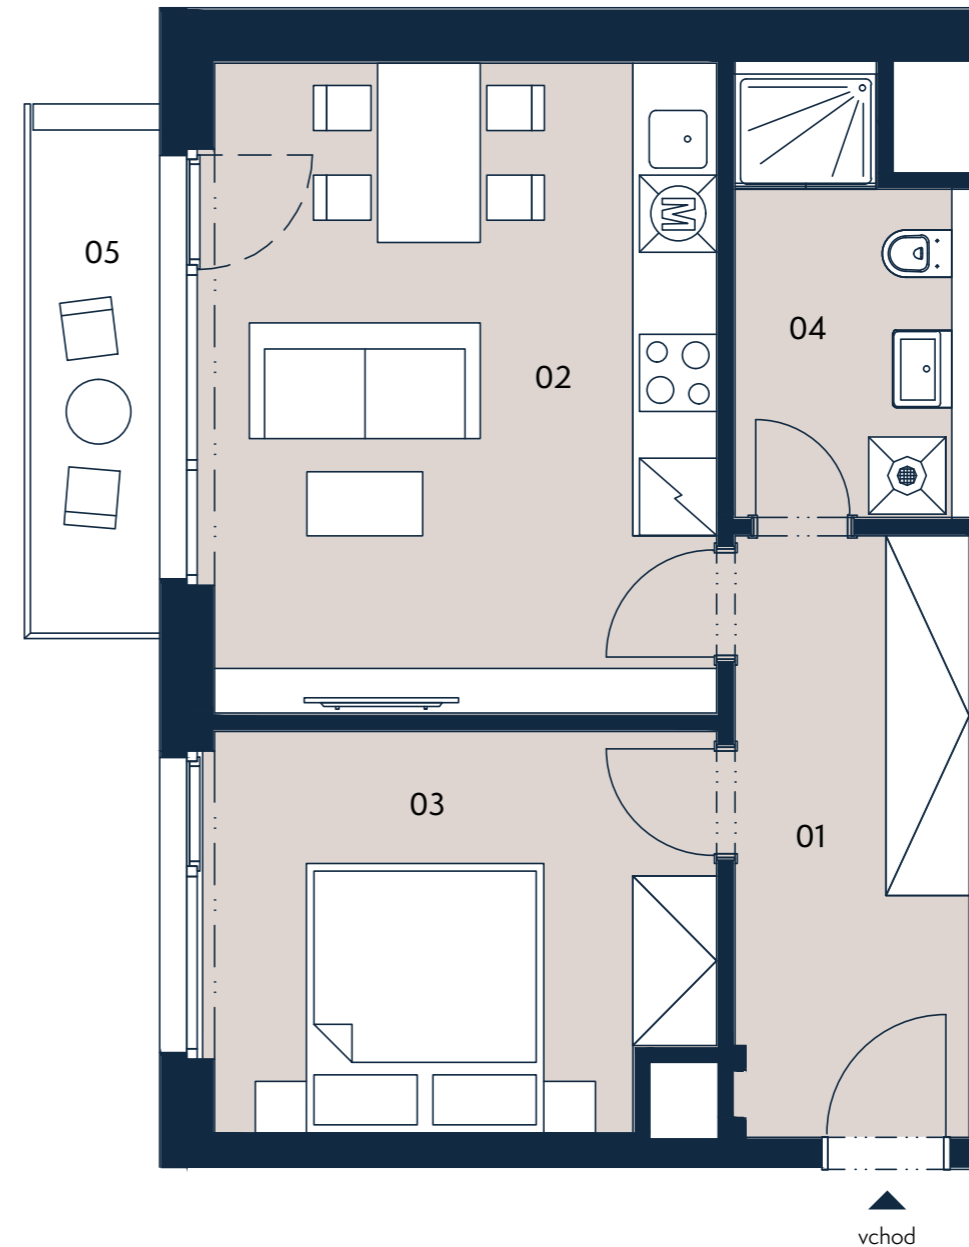

**Jednotka:** 5.5  
**Dispozice:** 2+kk  
**Podlaží:** 5.NP

01	chodba	8,9 m <sup>2</sup>
02	obývací pokoj + kk	20,2 m <sup>2</sup>
03	ložnice	12,2 m <sup>2</sup>
04	koupelna + wc	5,4 m <sup>2</sup>
<b>UŽITNÁ PLOCHA JEDNOTKY</b>		<b>46,7 m<sup>2</sup></b>
<b>PODLAHOVÁ PLOCHA JEDNOTKY</b>		<b>48,5 m<sup>2</sup></b>
05	balkon	4,6 m <sup>2</sup>

### Umístění na patře

### Umístění na podlaží

vchod

0 3 m