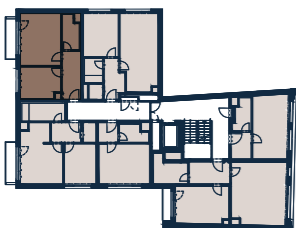

**Jednotka:** 5.5  
**Dispozice:** 2+kk  
**Podlaží:** 5.NP

01	chodba	8,9 m <sup>2</sup>
02	obývací pokoj + kk	20,2 m <sup>2</sup>
03	ložnice	12,2 m <sup>2</sup>
04	koupelna + wc	5,4 m <sup>2</sup>
<b>UŽITNÁ PLOCHA JEDNOTKY</b>		<b>46,7 m<sup>2</sup></b>
<b>PODLAHOVÁ PLOCHA JEDNOTKY</b>		<b>48,5 m<sup>2</sup></b>
05	balkon	4,6 m <sup>2</sup>

### Umístění na patře

### Umístění na podlaží

vchod

0 3 m