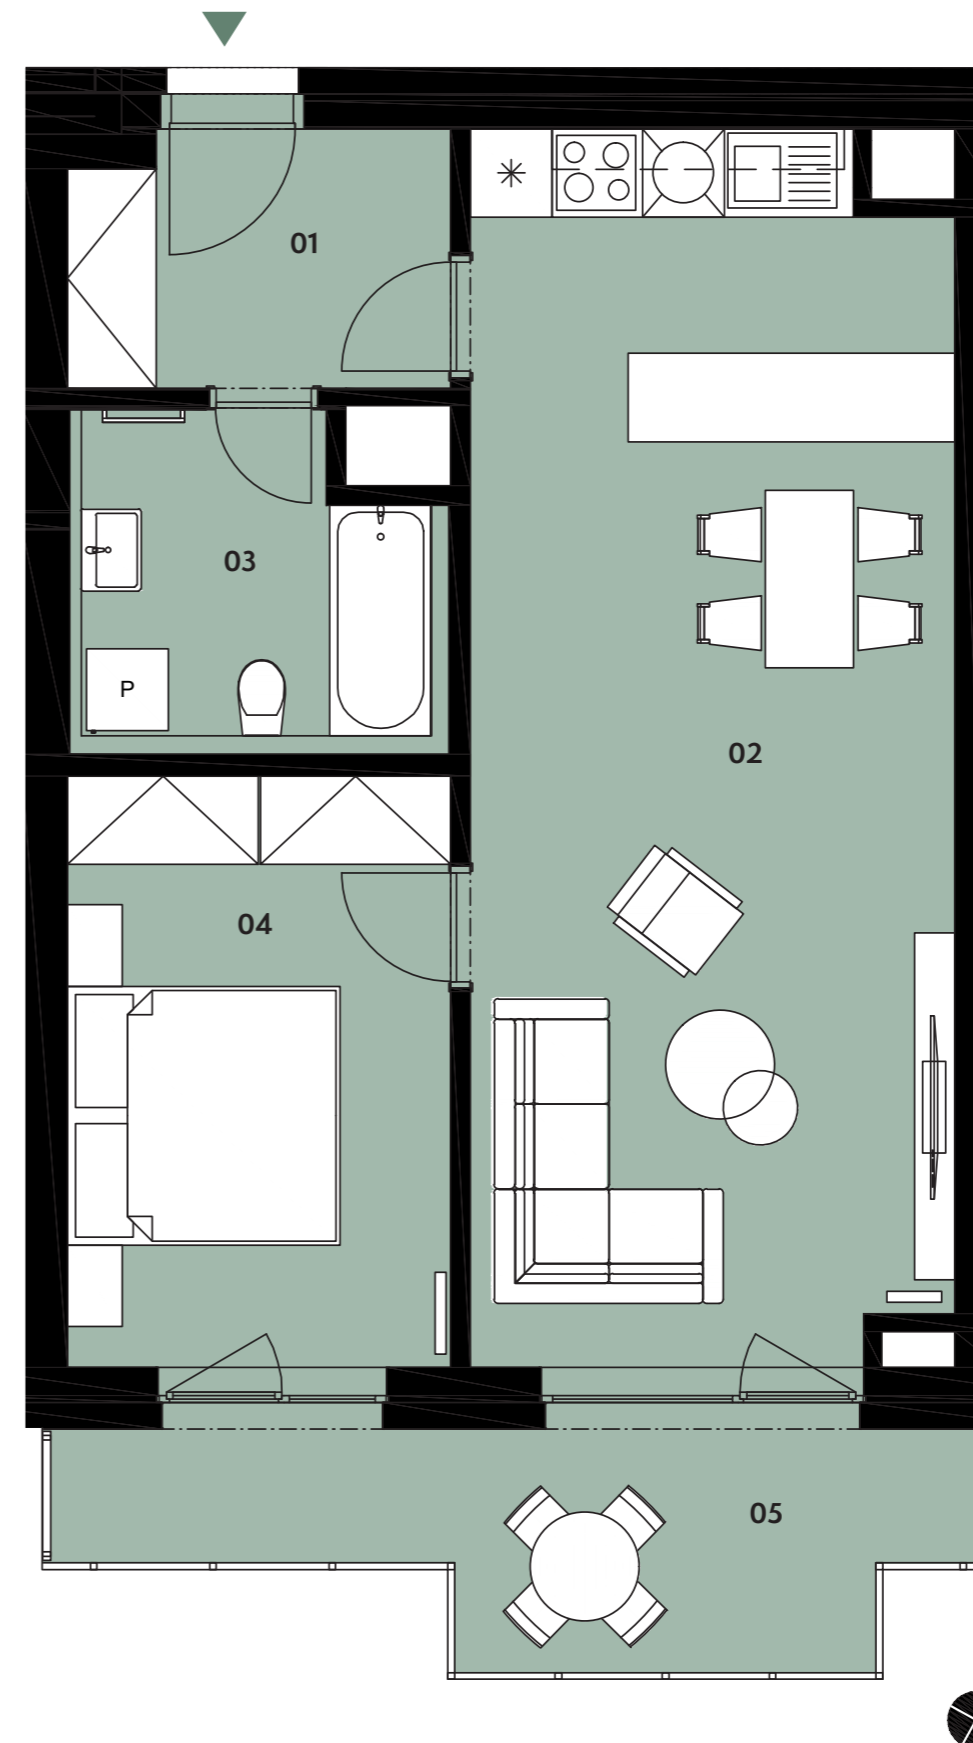

BYTOVÝ DŮM A | BYT A23 | 2+kk | 59,2 m²

KLECANSKÁ ALEJ
CREDITAS REAL ESTATE

Jednotka:	A23
Dispozice:	2+kk
Podlaží:	2. NP
<hr/>	
01 chodba	5,3 m ²
02 obývací pokoj + kk	32,4 m ²
03 koupelna + wc	6,4 m ²
04 ložnice	12,6 m ²
<hr/>	
UŽITNÁ PLOCHA JEDNOTKY	56,6 m ²
PODLAHOVÁ PLOCHA JEDNOTKY	59,2 m ²
<hr/>	
05 balkon	9,7 m ²

Umístění v patře

Umístění na podlaží

Upozornění: Tento výkres byl zpracován pro marketingové účely. Podlahová plocha jednotky ješ vypočtena dle 366/2013 Sb. Plochy jednotlivých místností jsou pouze orientační. Vyobrazené zařízení v plánech bytů (nábytek, kuchyňská linka, el. spotřebiče atp.) není součástí dodávky a je pouze ilustrativní. Rozsah dodávky bude specifikován ve standardu a smlouvě s klientem. Investor si vyhrazuje právo změny.