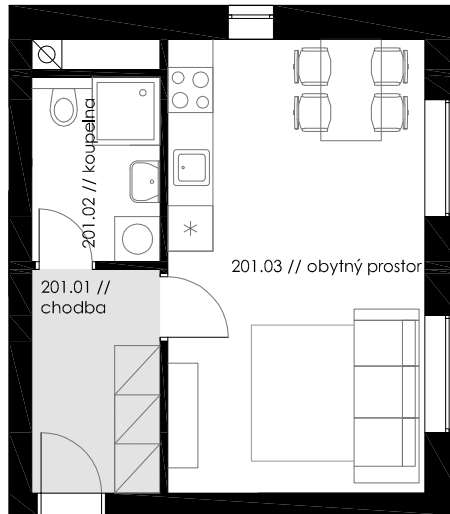

Bytový dům BD 11

BYT Č.201

SEZNAM MÍSTNOSTÍ BYTU

č. místnosti // pokoj plocha (m²)

201.01 // chodba 5,04 m²

201.02 // koupelna 4,07 m²

201.03 // obývací prostor 20,76 m²

CELKEM 29,87 m²

100.08 // sklad 2,16 m²

východ

201

6 m 1 m 0 m