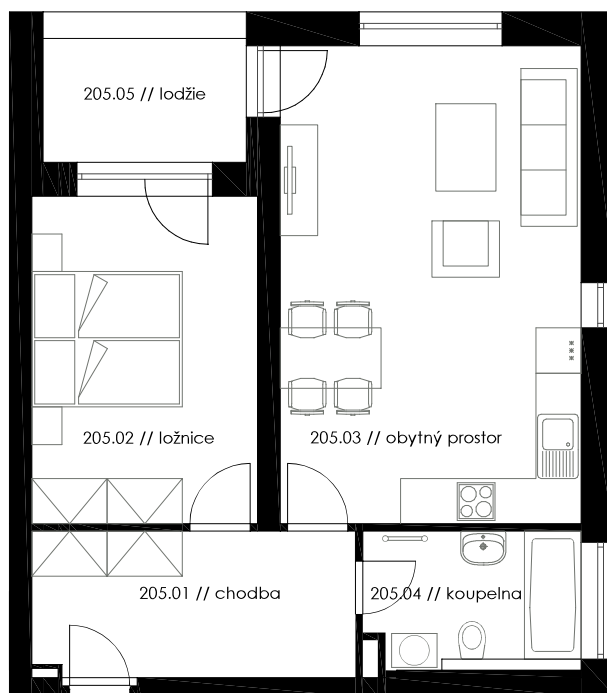

Bytový dům BD 12 BYT č.205

SEZNAM MÍSTNOSTÍ BYTU

Jednotka:	Byt 205
Dispozice:	2+kk
Podlaží:	2.NP
01 // chodba	8,54 m ²
02 // ložnice	13,14 m ²
03 // obytný prostor	25,27 m ²
04 // koupelna	4,75 m ²
UŽITNÁ PLOCHA JEDNOTKY	51,70 m²
PODLAHOVÁ PLOCHA JEDNOTKY	54,93 m²
05 // lodžie	4,68 m ²

6 m 1 m 0 m