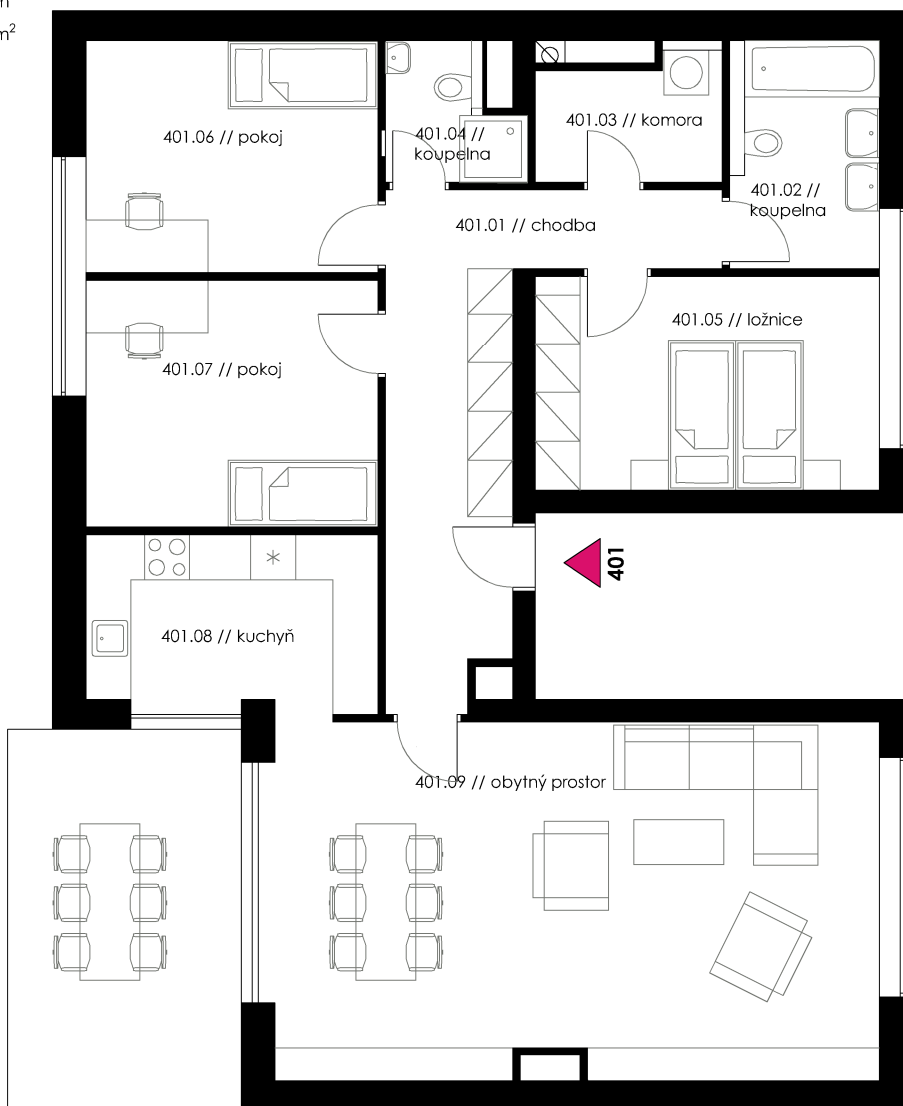

Bytový dům BD 8 BYT Č.401

SEZNAM MÍSTNOSTÍ BYTU

č. místnosti // pokoj plocha (m²)

401.01 // chodba	14,20 m ²
401.02 // koupelna	5,90 m ²
401.03 // komora	3,90 m ²
401.04 // koupelna	2,70 m ²
401.05 // ložnice	12,70 m ²
401.06 // pokoj	11,90 m ²
401.07 // pokoj	12,70 m ²
401.08 // kuchyň	9,00 m ²
401.09 // obývací prostor	38,00 m ²
CELKEM	111,0 m²
401.10 // terasa	14,90 m ²
401.11 // sklad	2,90 m ²

západ

6 m 1 m 0 m