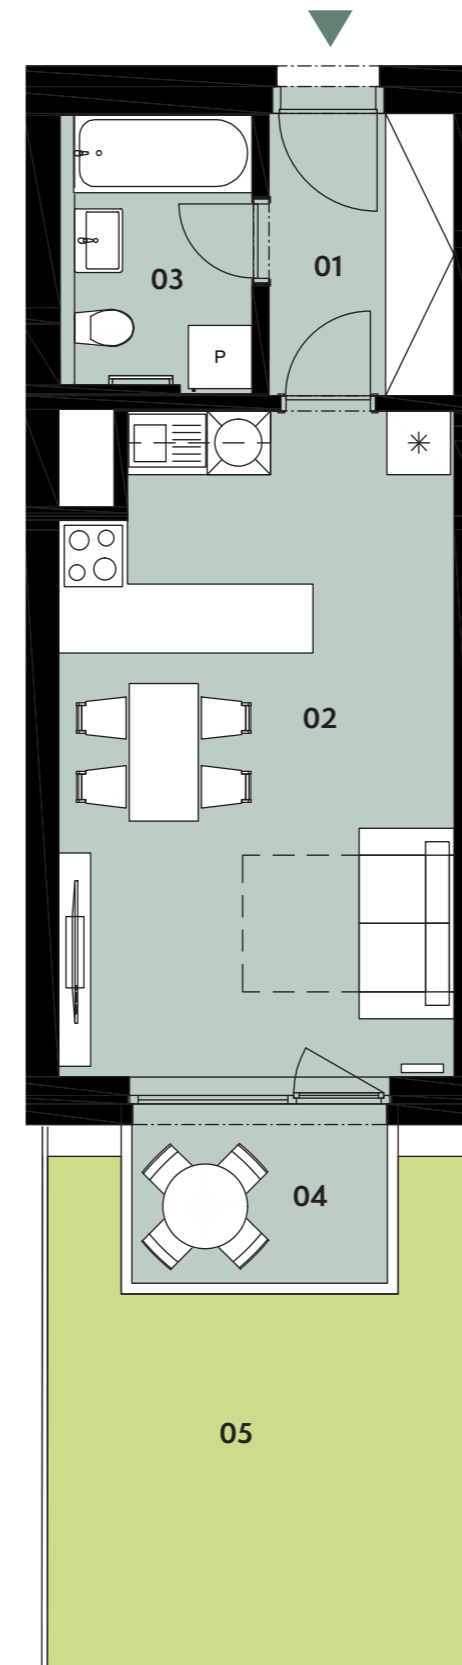

BYTOVÝ DŮM B | BYT **B15** | 1+kk | 33,6 m²

KLECANSKÁ ALEJ
CREDITAS REAL ESTATE

Jednotka:	B15
Dispozice:	1+kk
Podlaží:	1. NP
<hr/>	
01 chodba	4,8 m ²
02 obývací pokoj + kk	23,4 m ²
03 koupelna + wc	4,7 m ²
<hr/>	
UŽITNÁ PLOCHA JEDNOTKY	32,9 m ²
PODLAHOVÁ PLOCHA JEDNOTKY	33,6 m ²
<hr/>	
04 terasa	4,4 m ²
05 předzahrádka	21,1 m ²

Umístění v patře

Umístění na podlaží

Upozornění: Tento výkres byl zpracován pro marketingové účely. Podlahová plocha jednotky je vypočtena dle 366/2013 Sb. Plochy jednotlivých místností jsou pouze orientační. Vyobrazené zařízení v plánech bytů (nábytek, kuchyňská linka, el. spotřebiče atp.) není součástí dodávky a je pouze ilustrativní. Rozsah dodávky bude specifikován ve standardu a smlouvě s klientem. Investor si vyhrazuje právo změny.