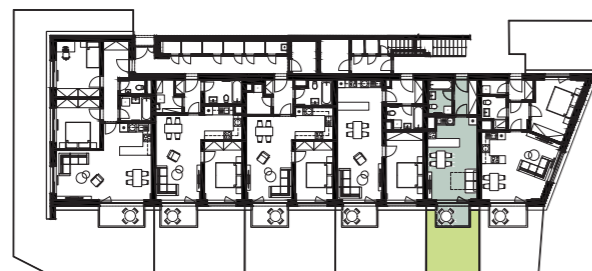

BYTOVÝ DŮM B | BYT **B15** | 1+kk | 33,6 m²

KLECANSKÁ ALEJ
CREDITAS REAL ESTATE

Jednotka:	B15
Dispozice:	1+kk
Podlaží:	1. NP
<hr/>	
01 chodba	4,8 m ²
02 obývací pokoj + kk	23,4 m ²
03 koupelna + wc	4,7 m ²
<hr/>	
UŽITNÁ PLOCHA JEDNOTKY	32,9 m ²
PODLAHOVÁ PLOCHA JEDNOTKY	33,6 m ²
<hr/>	
04 terasa	4,4 m ²
05 předzahrádka	21,1 m ²

Umístění v patře

Umístění na podlaží

Upozornění: Tento výkres byl zpracován pro marketingové účely. Podlahová plocha jednotky je vypočtena dle 366/2013 Sb. Plochy jednotlivých místností jsou pouze orientační. Vyobrazené zařízení v plánech bytů (nábytek, kuchyňská linka, el. spotřebiče atp.) není součástí dodávky a je pouze ilustrativní. Rozsah dodávky bude specifikován ve standardu a smlouvě s klientem. Investor si vyhrazuje právo změny.