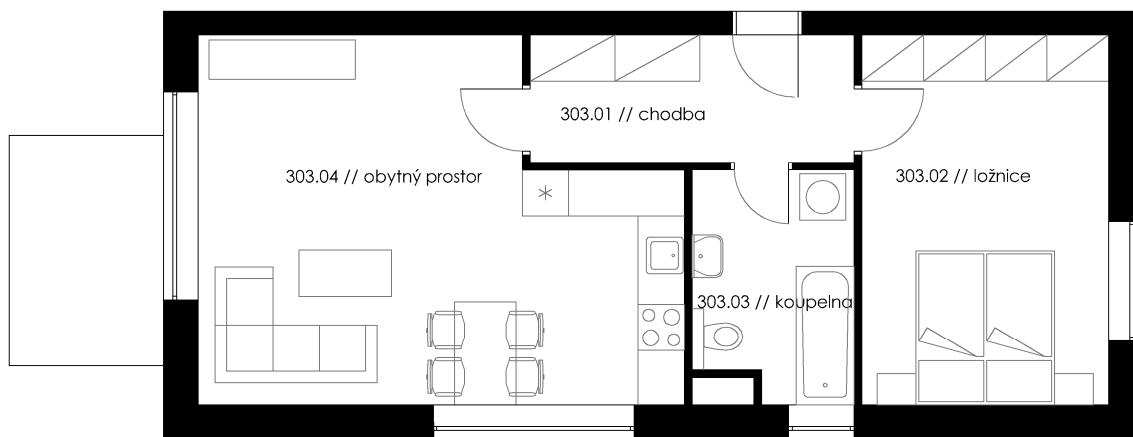

Bytový dům BD 8 BYT Č.303

SEZNAM MÍSTNOSTÍ BYTU

č. místnosti // pokoj plocha (m²)

303.01 // chodba 6,60 m²

303.02 // ložnice 15,10 m²

303.03 // koupelna 5,70 m²

303.04 // obývací místnost 27,20 m²

CELKEM 54,60 m²

303.05 // balkon 6,00 m²

303.06 // sklad 1,80 m²

západ

303

6 m 1 m 0 m