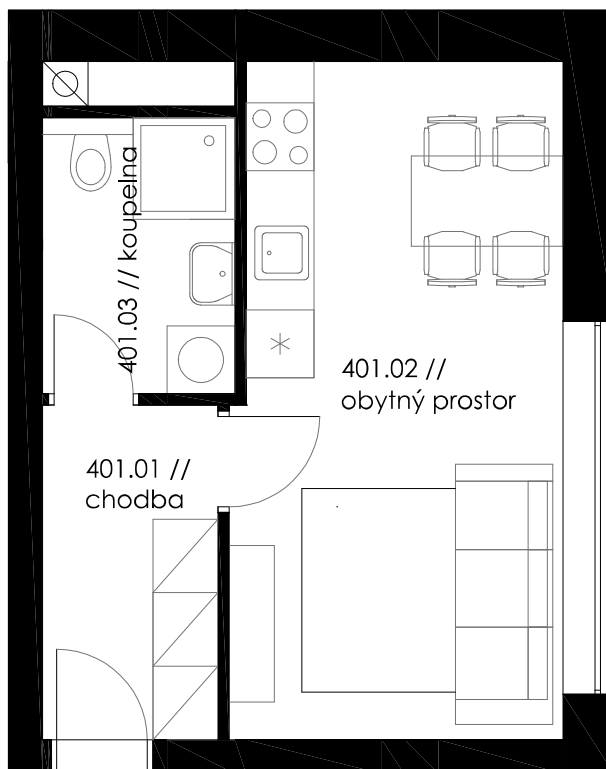

Bytový dům BD 7 BYT Č.401

SEZNAM MÍSTNOSTÍ BYTU

č. místnosti // pokoj	plocha (m ²)
401.01 // chodba	4,60 m ²
401.02 // obytný prostor	17,20 m ²
401.03 // koupelna	4,20 m ²
CELKEM	26,00 m²
401.4 // sklad	1,40 m ²

východ

6 m

1 m

0 m