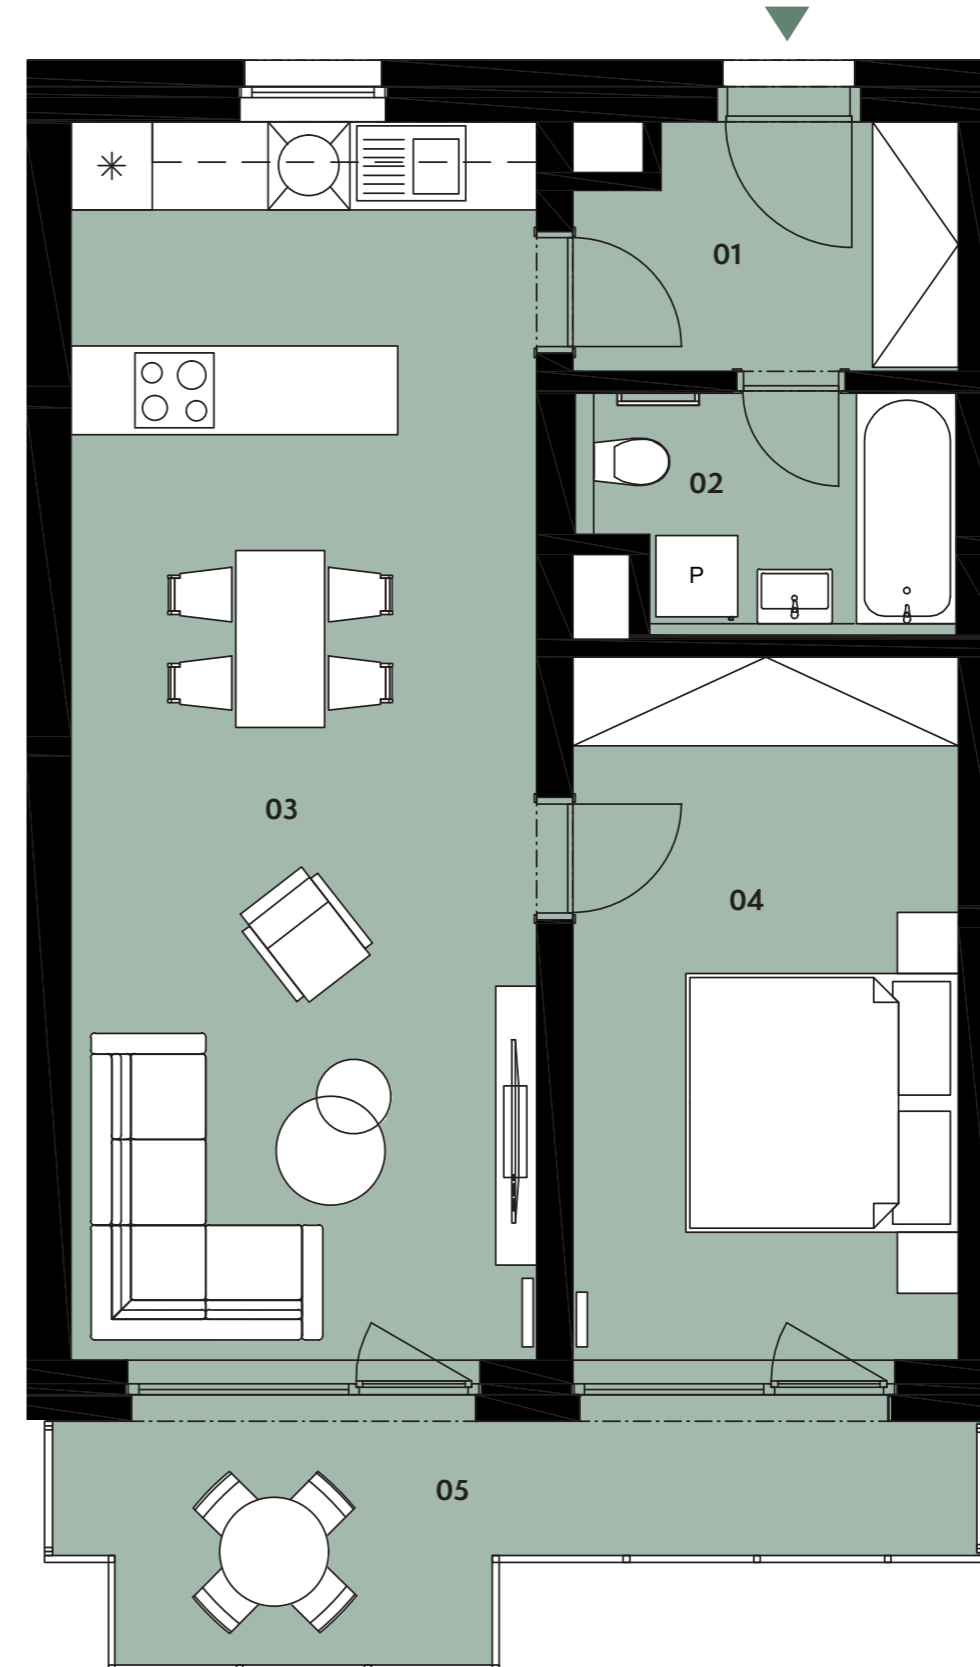

BYTOVÝ DŮM B | BYT **B24** | 2+kk | 59,7 m²

KLECANSKÁ ALEJ
CREDITAS REAL ESTATE

Jednotka:	B24
Dispozice:	2+kk
Podlaží:	2. NP
<hr/>	
01 chodba	5,0 m ²
02 koupelna + wc	4,6 m ²
03 obývací pokoj + kk	32,0 m ²
04 ložnice	15,0 m ²
<hr/>	
UŽITNÁ PLOCHA JEDNOTKY	56,6 m ²
PODLAHOVÁ PLOCHA JEDNOTKY	59,7 m ²
<hr/>	
05 balkon	9,6 m ²

Umístění v patře

Umístění na podlaží

Upozornění: Tento výkres byl zpracován pro marketingové účely. Podlahová plocha jednotky je vypočtena dle 366/2013 Sb. Plochy jednotlivých místností jsou pouze orientační. Vyobrazené zařízení v plánech bytů (nábytek, kuchyňská linka, el. spotřebiče atp.) není součástí dodávky a je pouze ilustrativní. Rozsah dodávky bude specifikován ve standardu a smlouvě s klientem. Investor si vyhrazuje právo změny.