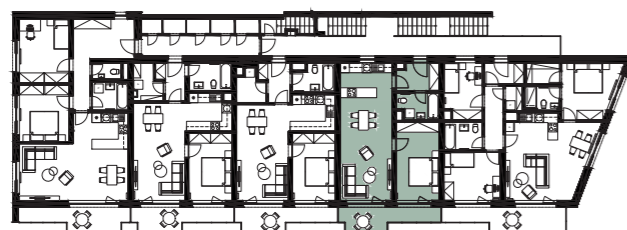

BYTOVÝ DŮM B | BYT **B24** | 2+kk | 59,7 m²

KLECANSKÁ ALEJ
CREDITAS REAL ESTATE

Jednotka:	B24
Dispozice:	2+kk
Podlaží:	2. NP
<hr/>	
01 chodba	5,0 m ²
02 koupelna + wc	4,6 m ²
03 obývací pokoj + kk	32,0 m ²
04 ložnice	15,0 m ²
<hr/>	
UŽITNÁ PLOCHA JEDNOTKY	56,6 m ²
PODLAHOVÁ PLOCHA JEDNOTKY	59,7 m ²
<hr/>	
05 balkon	9,6 m ²

Umístění v patře

Umístění na podlaží

Upozornění: Tento výkres byl zpracován pro marketingové účely. Podlahová plocha jednotky je vypočtena dle 366/2013 Sb. Plochy jednotlivých místností jsou pouze orientační. Vyobrazené zařízení v plánech bytů (nábytek, kuchyňská linka, el. spotřebiče atp.) není součástí dodávky a je pouze ilustrativní. Rozsah dodávky bude specifikován ve standardu a smlouvě s klientem. Investor si vyhrazuje právo změny.