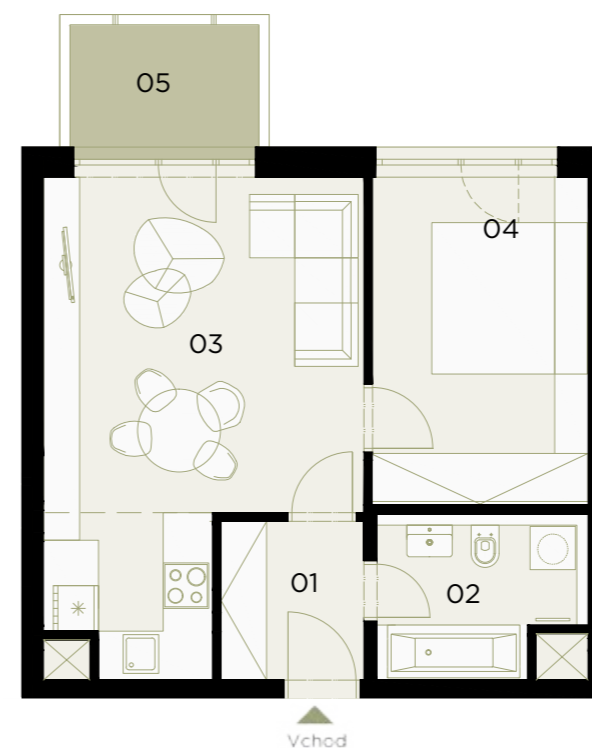

Jednotka: byt C.4.4
Dispozice: 2+kk
Podlaží: 4.NP

01	předsíň	4,05 m ²
02	koupelna	5,41 m ²
03	obývací pokoj + kk	23,40 m ²
04	ložnice	12,14 m ²

UŽITNÁ PLOCHA JEDNOTKY 45,00 m²
PODLAHOVÁ PLOCHA JEDNOTKY 46,90 m²

05	balkon	4,40 m ²
----	--------	---------------------

Umístění v patře

Umístění na podlaží

5 m

Upozornění: Tento výkres byl zpracován pro marketingové účely. Plochy jednotlivých místností jsou orientační. Developer si vyhrazuje právo na změnu. Znárodně interiérové vybavení není součástí dodávky a je pouze ilustrativní. Rozsah dodávky je specifikován ve standardu. Čárkovaná čára znázorňuje rozhraní parametru denního osvětlení.