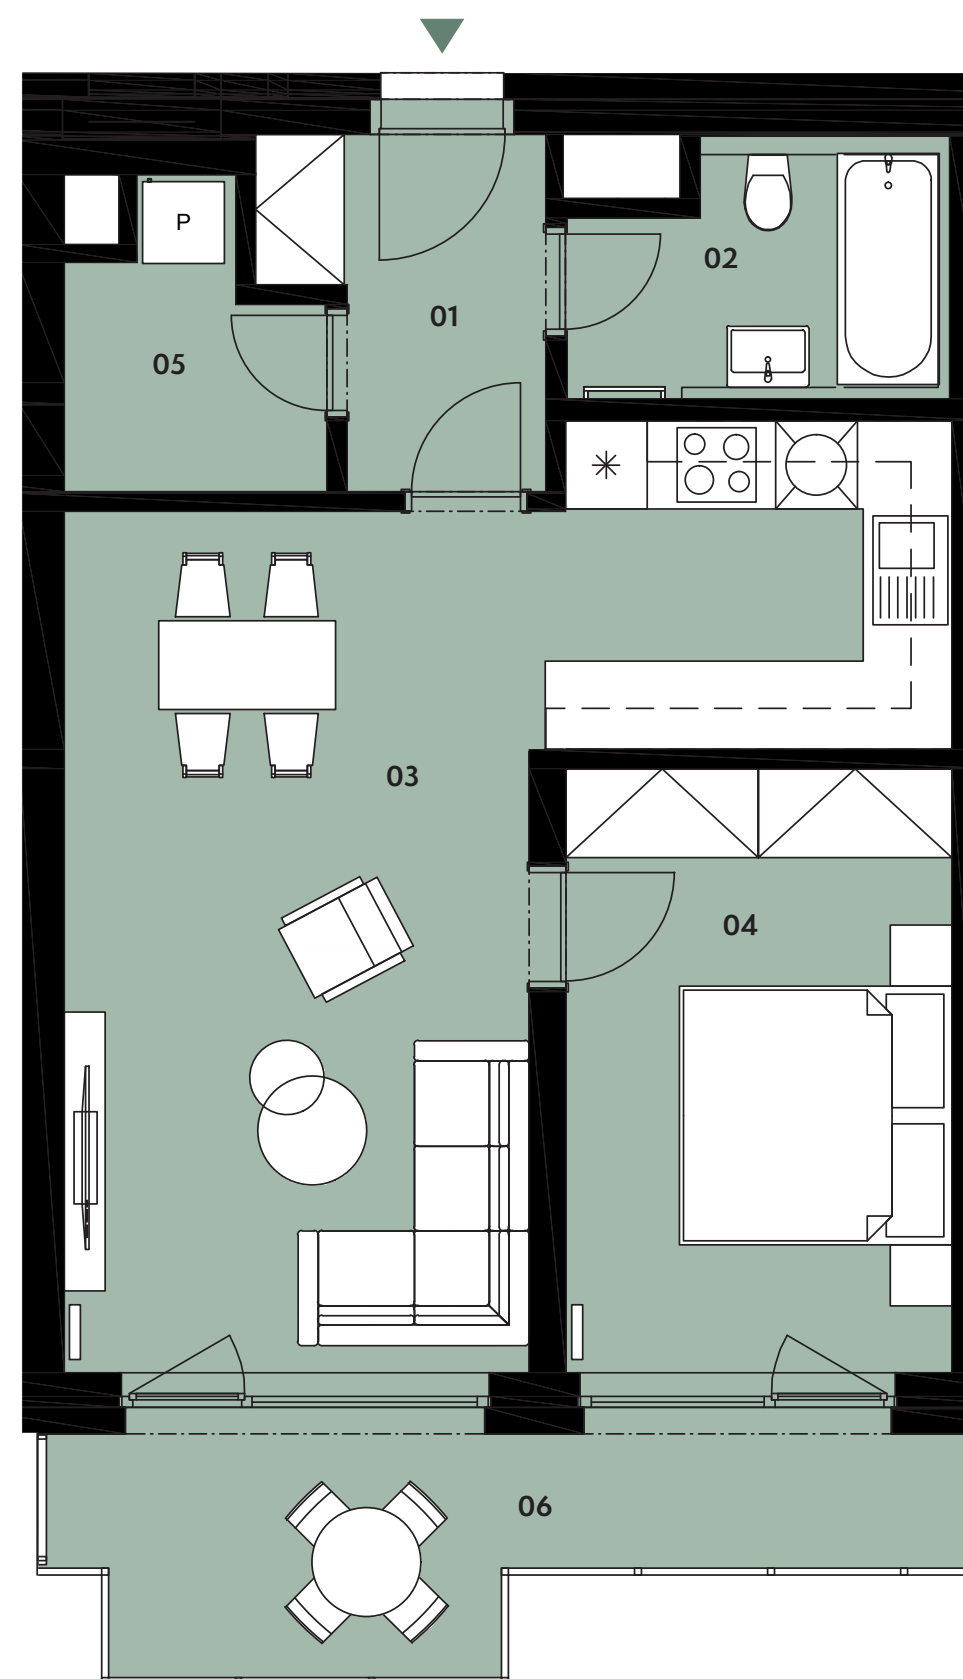

BYTOVÝ DŮM B | BYT B23 | 2+kk | 58,8 m²

KLECANSKÁ ALEJ
CREDITAS REAL ESTATE

Jednotka:	B23
Dispozice:	2+kk
Podlaží:	2. NP
<hr/>	
01 chodba	4,8 m ²
02 koupelna + wc	4,9 m ²
03 obývací pokoj + kk	29,7 m ²
04 ložnice	13,0 m ²
05 komora	3,5 m ²
<hr/>	
UŽITNÁ PLOCHA JEDNOTKY	55,9 m ²
PODLAHOVÁ PLOCHA JEDNOTKY	58,8 m ²
<hr/>	
06 balkon	9,8 m ²

Umístění v patře

Umístění na podlaží

Upozornění: Tento výkres byl zpracován pro marketingové účely. Podlahová plocha jednotky je vypočtena dle 366/2013 Sb. Plochy jednotlivých místností jsou pouze orientační. Vyobrazené zařízení v plánech bytů (nábytek, kuchyňská linka, el. spotřebiče atp.) není součástí dodávky a je pouze ilustrativní. Rozsah dodávky bude specifikován ve standardu a smlouvě s klientem. Investor si vyhrazuje právo změny.