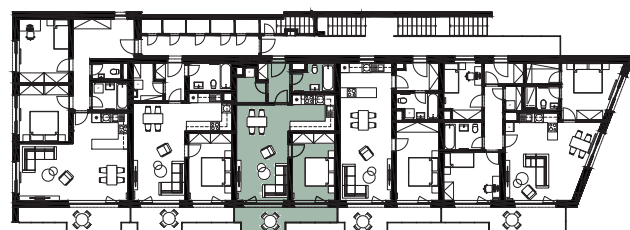

BYTOVÝ DŮM B | BYT B23 | 2+kk | 58,8 m²

KLECANSKÁ ALEJ
CREDITAS REAL ESTATE

Jednotka:	B23
Dispozice:	2+kk
Podlaží:	2. NP
<hr/>	
01 chodba	4,8 m ²
02 koupelna + wc	4,9 m ²
03 obývací pokoj + kk	29,7 m ²
04 ložnice	13,0 m ²
05 komora	3,5 m ²
<hr/>	
UŽITNÁ PLOCHA JEDNOTKY	55,9 m ²
PODLAHOVÁ PLOCHA JEDNOTKY	58,8 m ²
<hr/>	
06 balkon	9,8 m ²

Umístění v patře

Umístění na podlaží

Upozornění: Tento výkres byl zpracován pro marketingové účely. Podlahová plocha jednotky je vypočtena dle 366/2013 Sb. Plochy jednotlivých místností jsou pouze orientační. Vyobrazené zařízení v plánech bytů (nábytek, kuchyňská linka, el. spotřebiče atp.) není součástí dodávky a je pouze ilustrativní. Rozsah dodávky bude specifikován ve standardu a smlouvě s klientem. Investor si vyhrazuje právo změny.